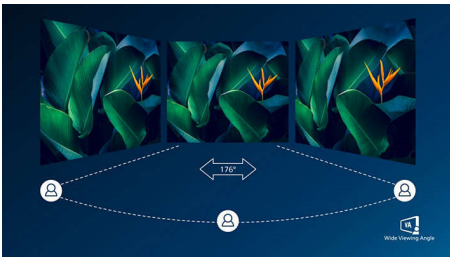

PHILIPS

Fénypontok

UltraClear, 4K UHD felbontás

Ezen Philips kijelzők nagy teljesítményű paneljei UltraClear, 4K UHD (3840 x 2160) felbontású képeket nyújtanak. Ön lehet a CAD megoldásokhoz rendkívül részletgazdag képeket igénylő, 3D grafikai alkalmazásokkal dolgozó profi alkotó, vagy hatalmas táblázatokat kezelő pénzügyi szakember, a Philips kijelzők mindig élettel töltik meg a képeit és grafikáit.

VA-kijelző

A Philips VA LED-kijelző korszerű, függőleges elrendezésű technológiát használ, amely rendkívül nagy kontrasztarányt biztosít a széles nézési szögű és élénk színű képeken. Míg az általános irodai alkalmazásokat könnyű használni, a kijelző kifejezetten fényképek, internetezés, mozifilmek, játékok és igényes grafikai alkalmazások számára lett kifejlesztve. Az optimalizált pixelkezelési technológia 176/176 fokos, rendkívül széles betekintési szöveget biztosít, ami éles képeket eredményez.