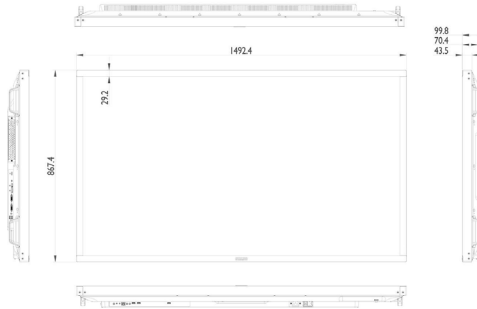

Tekniset tiedot

Liitännät

- Äänilähtö: Ääniliitäntä vasen/oikea (RCA)
- Videotulo: DisplayPort (1.2), 2 HDMI-liitäntää, DVI-D, USB, VGA (DVI:n kautta)
- Äänitulo: Ääniliitäntä vasen/oikea (RCA), 3,5 mm:n liitin
- Muut liitännät: USB, micro SD, micro USB, mPCIe, OPS, USB-virtaliitäntä (5 V, 2 A)
- Videolähtö: DisplayPort, DVI-I, DVI, VGA (DVI:n kautta)
- Ulkoinen ohjaus: RJ45, IR (tulo/lähtö) 3,5 mm:n

liitäntä, RS232C (tulo/lähtö) 2,5 mm:n liitäntä

Kuva/näyttö

- Ruudun halkaisija (cm): 163.9 cm
- Ruudun halkaisija (tuuma): 65 tuumaa
- Kuvasuhde: 16:9
- Näytön resoluutio: 1920 x 1080p
- Kuvapistetiheys: 0,74 x 0,74 mm
- Erinomainen tarkkuus: 1 920 x 1080, 60 Hz
- Kirkkaus: 350 cd/m²
- Näyttövärit: 16,7 miljoonaa

- Kontrastisuhde (tav.): 4000:1
- Dynaaminen kontrastisuhde: 500 000:1
- Vasteaika (tyypillinen): 8 ms
- Katselukulma (vaaka): 178 astetta
- Katselukulma (pysty): 178 astetta
- Kuvanparannus: 3:2/2:2-liikemuunto, 3D-kampasuodatin, Liikekompensoitu lomituksen poisto, Progressive Scan -toiminto, 3D MA -lomituksen poisto, Dynaaminen kontrastisääto
- Pintakäsittely: Heijastusta estävä pinnoitus
- Paneeliteknikka: VA