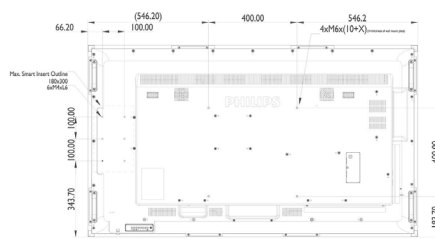

Tekniset tiedot

Liitännät

- Äänilähtö: Ääniliitäntä vasen/oikea (RCA)
- Videotulo: DisplayPort (1.2), 2 HDMI-liitäntää, DVI-D, USB, VGA (DVI:n kautta)
- Äänitulo: Ääniliitäntä vasen/oikea (RCA), 3,5 mm:n liitin
- Muut liitännät: USB, micro SD, micro USB, mPCIe, OPS, USB-virtaliitäntä (5 V, 2 A)
- Videolähtö: DisplayPort, DVI-I, DVI, VGA (DVI:n kautta)
- Ulkoinen ohjaus: RJ45, IR (tulo/lähtö) 3,5 mm:n

liitäntä, RS232C (tulo/lähtö) 2,5 mm:n liitäntä

Kuva/näyttö

- Ruudun halkaisija (cm): 163.9 cm
- Ruudun halkaisija (tuuma): 65 tuumaa
- Kuvasuhde: 16:9
- Näytön resoluutio: 1920 x 1080p
- Kuvapistetiheys: 0,74 x 0,74 mm
- Erinomainen tarkkuus: 1 920 x 1080, 60 Hz
- Kirkkaus: 350 cd/m²
- Näyttövärit: 16,7 miljoonaa

- Kontrastisuhde (tav.): 4000:1
- Dynaaminen kontrastisuhde: 500 000:1
- Vasteaika (tyypillinen): 8 ms
- Katselukulma (vaaka): 178 astetta
- Katselukulma (pysty): 178 astetta
- Kuvanparannus: 3:2/2:2-liikemuunto, 3D-kampasuodatin, Liikekompensoitu lomituksen poisto, Progressive Scan -toiminto, 3D MA -lomituksen poisto, Dynaaminen kontrastisääto
- Pintakäsittely: Heijastusta estävä pinnoitus
- Paneeliteknikka: VA