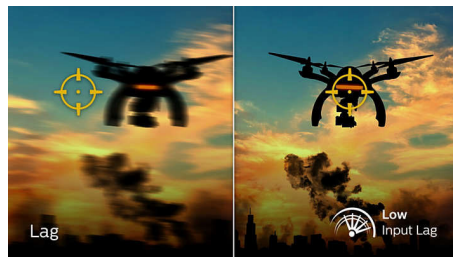

Input Lag Rendah

Input lag adalah jumlah waktu yang berlalu antara melakukan suatu tindakan dengan perangkat yang terhubung dan melihat hasilnya di layar. Input lag rendah mengurangi waktu

tunda antara memasukkan perintah dari perangkat Anda ke monitor, secara signifikan meningkatkan permainan video game yang sensitif, sangat penting bagi mereka yang memainkan game kompetitif yang cepat.