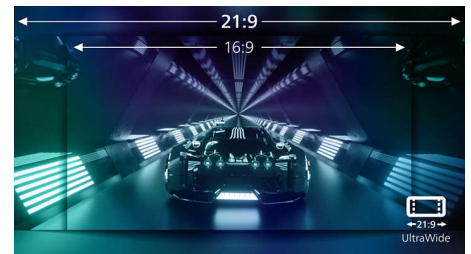

Gambar CrystalClear UltraWide

Layar Philips ini menghasilkan gambar CrystalClear, UltraWide Quad HD 3440 x 1440 piksel. Menggunakan panel performa tinggi dengan jumlah piksel densitas tinggi, sudut pandang lebar 178/178, layar baru ini akan menghidupkan gambar dan grafik Anda. Format 21:9 UltraWide meningkatkan produktivitas berkat lebih banyak ruang untuk perbandingan dan kolom spreadsheet yang lebih mudah terlihat. Baik itu seorang profesional yang membutuhkan informasi mendetail untuk solusi CAD-CAM, atau ahli finansial yang sedang mengerjakan spreadsheet besar, layar Philips menghasilkan gambar CrystalClear.