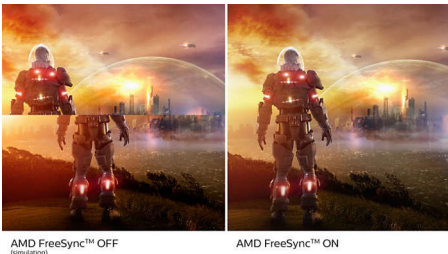

AMD FreeSync™ Premium

Saat bermain game, pemain tidak seharusnya memilih antara permainan yang terputus-putus atau game yang rusak. AMD FreeSync™ Premium memberikan gamer yang serius dengan pengalaman bermain yang bebas tearing dalam kinerja tertinggi. Tidak ada kompromi, mainkan game dengan percaya diri dengan refresh rate tinggi, kompensasi framerate rendah, dan latensi rendah.