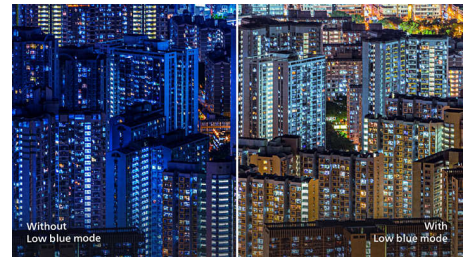

LowBlue-modus

Onderzoek heeft aangetoond dat de blauwe lichtstralen met een korte golflengte van LED-displays, net als ultraviolette stralen, na een tijdje uw ogen kunnen beschadigen en uw gezichtsvermogen kunnen aantasten. De LowBlue-modus van Philips is ontwikkeld voor uw welzijn en maakt gebruik van slimme softwaretechnologie om schadelijk blauw licht met een korte golflengte te verminderen.