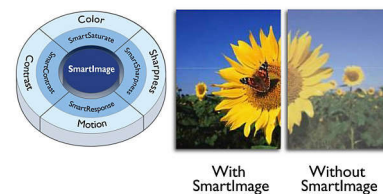

SmartPicture

SmartPicture es una exclusiva e innovadora tecnología de Philips que analiza el contenido que aparece en tu pantalla y te ofrece mayor rendimiento. Con la interfaz simple puedes

seleccionar varios modos: oficina, imagen, entretenimiento, bajo consumo, etc., según la aplicación que quieras usar. SmartPicture optimiza dinámicamente el contraste, la saturación del color y la nitidez de las imágenes y los videos para un rendimiento inigualable. Además, el modo de bajo consumo te ofrece más ahorro de energía. Solo tienes que pulsar un botón para disfrutar en tiempo real.