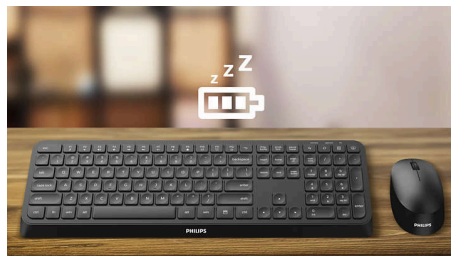

Inteligentne oszczędzanie energii

Dzięki funkcji inteligentnego oszczędzania energii to połączenie może przejść w tryb czuwania, a tym samym zaoszczędzić energię, gdy nie jest używane.