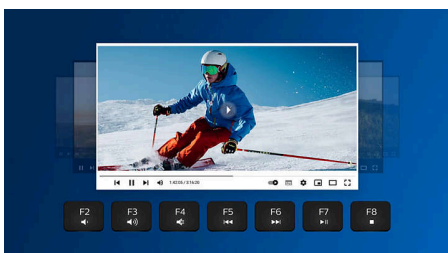

skrótów multimedialne

Dzięki tym skrótom multimedialnym możesz łatwo przełączyć się na muzykę, głośność lub odtwarzacz wideo za pomocą prostego kliknięcia.