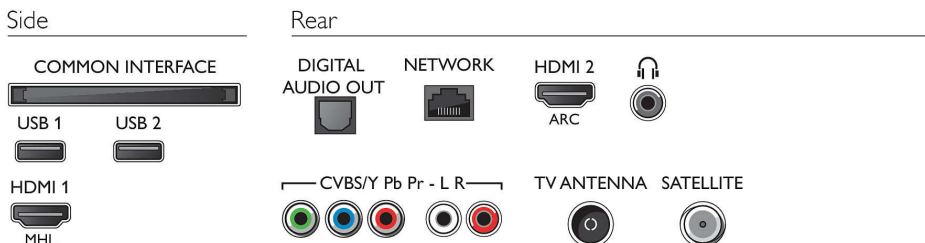

Accessoires

- Meegeleverde accessoires: Afstandsbediening, 2 AAA-batterijen, Voedingskabel, Snelstartgids, Brochure met wettelijk verplichte informatie en veiligheidsgegevens, Tafelstandaard

Kenmerken

Alles op een standaard

Een breed televisieformaat van 72,65 inch verdient een logische weg naar een apparaat dat de standaard maakt. De Philips 32PFS5362/12 is een unieke open standaard die perfect past in uw interieur.

72,65 Films HD

De Philips 32PFS5362/12 is een standaard die de breedte van het apparaat (met standaard) 72,65 inch maakt. Het apparaat is ontworpen om altijd genieten van beelden met een breedte van de doos: 798 mm. Het apparaat heeft een standaard breedte van 400 mm. Het apparaat is ontworpen om altijd genieten van beelden met een breedte van de doos: 798 mm. Het apparaat heeft een standaard breedte van 400 mm. Het apparaat is ontworpen om altijd genieten van beelden met een breedte van de doos: 798 mm. Het apparaat heeft een standaard breedte van 400 mm.

Smart TV

Ontdek een slimmere ervaring die veel verder gaat dan traditionele TV. Huur en stream films, video's of games van online videotheken. Bekijk gemiste uitzendingen van uw favoriete zenders en geniet van het groeiende aantal online apps met Smart TV.

Connections

Publicatiedatum
2023-10-05

Versie: 7.2.1

EAN: 87 18863 01143 0

© 2023 Koninklijke Philips N.V.
Alle rechten voorbehouden.

Specificaties kunnen zonder voorafgaande kennisgeving worden gewijzigd. Handelsmerken zijn het eigendom van Koninklijke Philips N.V. en hun respectieve eigenaren.

www.philips.com

* EPG en actuele gegevens (tot 8 dagen) zijn afhankelijk van land en kabelmaatschappij.
* Energieverbruik in kWh per jaar, op basis van het stroomverbruik van de televisie als deze 4 uur per dag, 365 dagen per jaar is ingeschakeld. Het werkelijke energieverbruik hangt af van hoe de televisie wordt gebruikt.
* De TV biedt ondersteuning voor gratis DVB-uitzendingen. Mogelijk worden bepaalde DVB-aanbieders niet ondersteund. Ga voor een recente lijst met aanbieders naar het gedeelte met veelgestelde vragen van de ondersteuningswebsite van Philips. Voor bepaalde aanbieders zijn voorwaarden en een abonnement vereist. Neem voor meer informatie contact op met uw aanbieder.
* (Philips) alleen compatibel met specifieke Philips player-apparaten.
* Deze televisie bevat lood in bepaalde onderdelen of componenten waarvoor geen alternatieve technologie bestaat, in overeenstemming met bestaande vrijstellingsclausules van de RoHS-richtlijn.