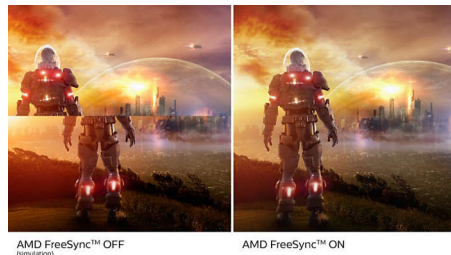

Īpaši plūdenas spēles

Spēlējot jums nevajadzētu izvēlēties starp saraustītu spēli un sakropļotiem kadriem. Ar jauno Philips monitoru jums vairs nebūs šādas problēmas. AMD FreeSync™ tehnoloģija nodrošina vienmērīgu veiktspēju bez jebkādiem traucējumiem, plūdeni, ātru atsvaidzināšanu un īpaši ātru reakcijas laiku pie burtiski jebkura kadru ātruma.