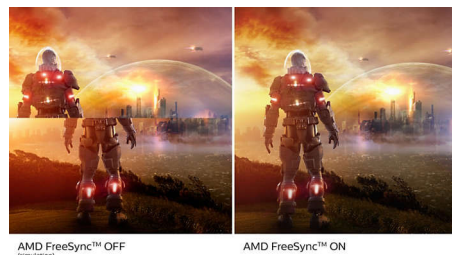

Mimořádně plynulé hraní

Hraní her by nemělo být volbou mezi trhaným nebo rozbitým obrazem. S novým monitorem Philips se vás toto týkat nebude. Získejte plynulý výkon bez obrazových artefaktů při libovolné snímkové frekvenci díky technologii AMD FreeSync™, plynulému obnovování a mimořádně krátké době odezvy.