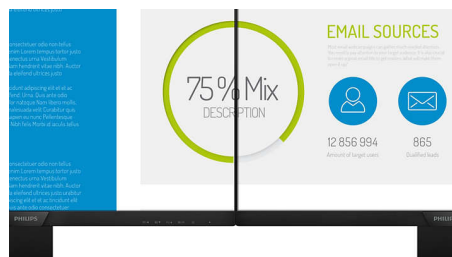

Mimořádně úzký okraj

Nové obrazovky Philips nabízejí mimořádně úzké okraje, které zajišťují minimální rušení

a maximální zobrazovací plochu. Obrazovka s mimořádně úzkým okrajem se hodí obzvláště při použití více obrazovek nebo dlaždicovému uspořádání, například při hraní, grafickém designu a profesionálních aplikacích, a dává vám pocit, že před sebou máte jen jednu velkou obrazovku.