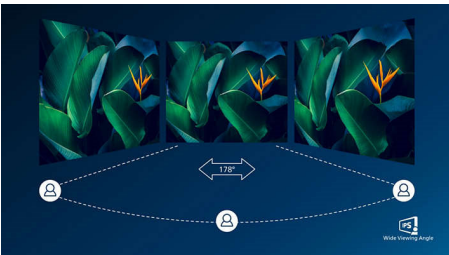

Technologie IPS

Displeje IPS využívají pokročilou technologii, která přináší zvláště široké úhly sledování 178/178 stupňů: displej lze tedy sledovat téměř z libovolného úhlu. Na rozdíl od standardních panelů TN poskytují displeje IPS pozoruhodně ostrý obraz se živoucími barvami, takže jsou ideální nejen pro fotografie, filmy a procházení internetu, ale lze je využít i pro profesionální aplikace, které za všech okolností vyžadují přesné barvy a konzistentní jas.

Mimořádně úzký okraj

Nové obrazovky Philips nabízejí mimořádně úzké okraje, které zajišťují minimální rušení

a maximální zobrazovací plochu. Obrazovka s mimořádně úzkým okrajem se hodí obzvláště při použití více obrazovek nebo dlaždicovému uspořádání, například při hraní, grafickém designu a profesionálních aplikacích, a dává vám pocit, že před sebou máte jen jednu velkou obrazovku.