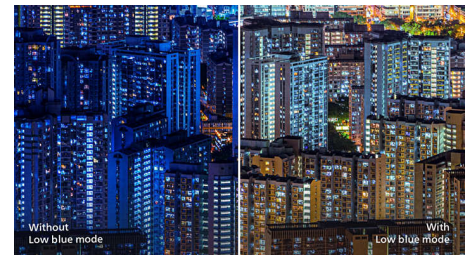

Režim LowBlue

Studie ukázaly, že stejně tak, jako mohou ultrafialové paprsky způsobit poškození oka, mohou postupem času poškození oka a zhoršení zraku způsobovat i krátkovlnné paprsky modrého světla z displejů LED. Režim Philips LowBlue myslí na naše zdraví a s využitím inteligentní softwarové technologie škodlivé krátkovlnné modré světlo omezuje.