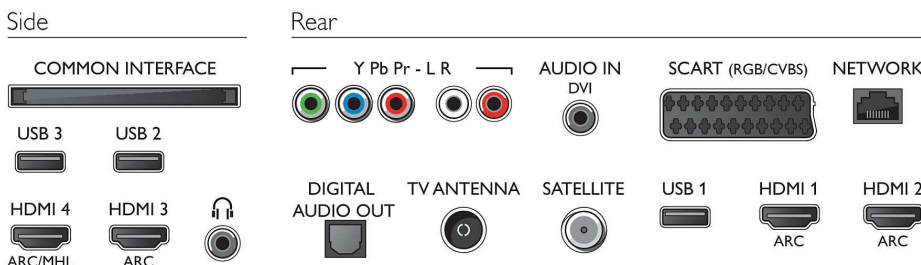

Connections

Publicatiedatum
2024-04-05

Versie: 8.0.1

EAN: 87 18863 00806 5

© 2024 Koninklijke Philips N.V.
Alle rechten voorbehouden.

Specificaties kunnen zonder voorafgaande kennisgeving worden gewijzigd. Handelsmerken zijn het eigendom van Koninklijke Philips N.V. en hun respectieve eigenaren.

www.philips.com

- EPG en actuele gegevens (tot 8 dagen) zijn afhankelijk van land en kabelmaatschappij.
- Het aanbod van Android-app's verschilt per land. Ga voor meer informatie naar uw plaatselijke Google Play Store.
- Energieverbruik in kWh per jaar, op basis van het stroomverbruik van de televisie als deze 4 uur per dag, 365 dagen per jaar is ingeschakeld. Het werkelijke energieverbruik hangt af van hoe de televisie wordt gebruikt.
- Aanbod van Cloud gaming is afhankelijk van gameproviders.
- De TV biedt ondersteuning voor gratis DVB-uitzendingen. Mogelijk worden bepaalde DVB-aanbieders niet ondersteund. Ga voor een recente lijst met aanbieders naar het gedeelte met veelgestelde vragen van de ondersteuningswebsite van Philips. Voor bepaalde aanbieders zijn voorwaarden en een abonnement vereist. Neem voor meer informatie contact op met uw aanbieder.
- (Philips) alleen compatibel met specifieke Philips player-apparaten.
- Google Cast-functie is onderhevig is aan Google Cast-apps en -apparaten. Ga voor meer informatie naar de Google Cast-productpagina.
- Philips TV Remote-app en verwante functionaliteiten verschillen per TV-model, provider en land, smart device-model en besturingssysteem. Ga voor meer informatie naar: www.philips.com/TVRemoteapp.
- Het aanbod van Smart TV-apps verschilt per TV-model en land. Ga voor meer informatie naar: www.philips.com/smarttv.
- Alleen opnemen via USB voor digitale kanalen. Opnamen kunnen worden beperkt door een kopieerbeveiliging (CI+). Voor bepaalde landen en kanalen zijn mogelijk beperkingen van toepassing.