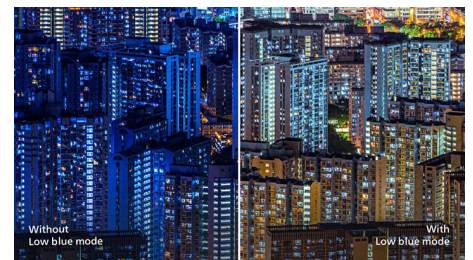

应用程序的高要求专业人员，还是处理大型电子表格的金融高手，飞利浦显示屏都能为您呈现晶晰图像。

广色域技术

广色域技术提供更多光谱颜色，可呈现更绚丽的画面。广色域的“色域范围”更宽，可实现更自然靓丽的绿色、鲜艳的红色和更深的蓝色。采用广色域技术，可使媒体娱乐、图像呈现更富有活力和艳丽的色彩。

高动态范围 (HDR)

高动态范围提供了大为不同的视觉体验。凭借惊人的亮度、无可比拟的对比度和迷人的色彩，图像以更高的亮度焕发生机，同时呈现更深邃、更细致的暗度。它呈现了以前从未在显示屏上见到过的更全面的丰富新颜色的调色板，提供了吸引感官并激发情感的视觉体验。

AMD FreeSync™ Premium

玩游戏时绝对不希望出现游戏设置卡滞或画面不连续的情况。AMD FreeSync™ Premium 以峰值性能为真正的玩家提供流

畅、无撕裂的游戏体验。高刷新率、低帧速率补偿和低延迟让玩家不必妥协，自信畅玩游戏。

144 赫兹游戏

激烈的竞技游戏要求显示器能够提供无迟滞的顺畅图像。这款飞利浦显示器每秒钟可将屏幕图像重绘 144 次，速度比标准显示器有效提升 2.4 倍。较低的帧速率使敌人在屏幕上呈现点对点的跳动状态，很难瞄准攻击目标。而 144 赫兹帧速率可将敌人的动作特别流畅地呈现在屏幕上，您再也不会缺失关键图像，可以轻松瞄准目标。这款飞利浦显示器具有低输入迟滞并可确保不会发生屏幕图像撕裂现象，是您完美的游戏伙伴

人体工程学设计

智能人体工程学底座是一种“人性化”的底座，可提供屏幕旋转、转动、倾斜和高度调节，改善了人体工程学设计和智能线缆管理，从而打造整洁的工作空间。

LowBlue 模式

研究表明，与紫外线可能导致眼睛伤害一样，LED 显示屏短波长蓝光也可以造成眼睛损伤，长期使用还可能影响视力。飞利浦 LowBlue 模式设置专为健康工作而开发，其采用智能软件技术减少有害短波长蓝光。

规格

连接

- 信号输入: VGA (模拟), DisplayPort 1.4 x 2, HDMI 1.4 x 1, HDMI 2.0 x 1
- 同步输入: 单独同步, 同步时呈绿色
- 音频 (输入 / 输出): 电脑音频输入, 耳机输出