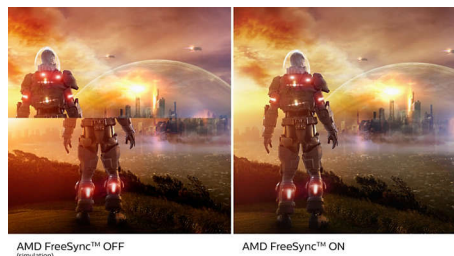

应用程序的高要求专业人员，还是处理大型电子表格的金融高手，飞利浦显示屏都能为您呈现晶晰图像。

广色域技术

广色域技术提供更多光谱颜色，可呈现更绚丽的画面。广色域的“色域范围”更宽，可实现更自然靓丽的绿色、鲜艳的红色和更深的蓝色。采用广色域技术，可使媒体娱乐、图像呈现更富有活力和艳丽的色彩。

高动态范围 (HDR)

高动态范围提供了大为不同的视觉体验。凭借惊人的亮度、无可比拟的对比度和迷人的色彩，图像以更高的亮度焕发生机，同时呈现更深邃、更细致的暗度。它呈现了以前从未在显示屏上见到过的更全面的丰富新颜色的调色板，提供了吸引感官并激发情感的视觉体验。

AMD FreeSync™ Premium

玩游戏时绝对不希望出现游戏设置卡滞或画面不连续的情况。AMD FreeSync™ Premium 以峰值性能为真正的玩家提供流

畅、无撕裂的游戏体验。高刷新率、低帧速率补偿和低延迟让玩家不必妥协，自信畅玩游戏。

144 赫兹游戏

激烈的竞技游戏要求显示器能够提供无迟滞的顺畅图像。这款飞利浦显示器每秒钟可将屏幕图像重绘 144 次，速度比标准显示器有效提升 2.4 倍。较低的帧速率使敌人在屏幕上呈现点对点的跳动状态，很难瞄准攻击目标。而 144 赫兹帧速率可将敌人的动作特别流畅地呈现在屏幕上，您再也不会缺失关键图像，可以轻松瞄准目标。这款飞利浦显示器具有低输入迟滞并可确保不会发生屏幕图像撕裂现象，是您完美的游戏伙伴