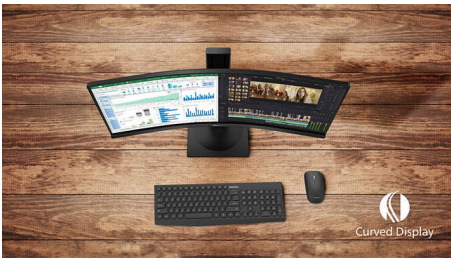

专为快速操作而打造

- 144 赫兹刷新率，呈现顺畅的逼真图像
- AMD FreeSync™ Premium；无撕裂、无卡顿的流畅游戏体验

出众的画质

- 四倍高清 2560 x 1440 像素的清晰图像
- 广色域色彩多样，提供逼真的图像
- 高动态范围 (HDR) 产生更逼真的彩色视觉效果

为增强感观而设计

- 采用优质材料精心打造，形成精致的外观
- 曲面显示屏设计，带给您身临其境的体验
- Ambiglow 利用光环提升您的娱乐体验

倍感舒适

- 借助无闪烁技术减少眼部疲劳
- LowBlue 模式，高效保护视力
- 高度调节，坐姿更理想

PHILIPS

采用 Ambiglow 技术的曲面四倍高清液晶显示屏
Momentum 32 (31.5 英寸 / 80 厘米对角线尺寸), 2560 x 1440 (QHD)

328M6FJRM/93

产品亮点

Ambiglow 技术

Ambiglow 将您的观赏体验提升到了一个新的层次。创新的 Ambiglow 技术可通过形成沉浸式光环来放大屏幕。它具有的快速处理器可分析传入的图像内容，并不断调节发射光的颜色和亮度来匹配图像。用户友好的选项可让您调节您喜欢的氛围。飞利浦 Ambiglow 尤其适用于观看电影、体育节目或玩游戏，为您提供引人入胜的出众观赏体验。

曲面显示屏设计

桌面显示器提供个性化用户体验，十分适合曲线设计。曲线设计可提供愉悦、微妙的、令人陶醉的效果，让您聚焦于桌面的中心。

晶晰图像

这些飞利浦显示屏可提供四倍高清 2560x1440 或 2560x1080 像素的晶晰图像。通过采用具有高密度像素数的高性能面板，并且支持高带宽来源（如 Displayport、HDMI、双链接 DVI），这些新款显示屏可以让您的图像和图形栩栩如生。无论您需要 CAD-CAM 解决方案详情、使用 3D 图形