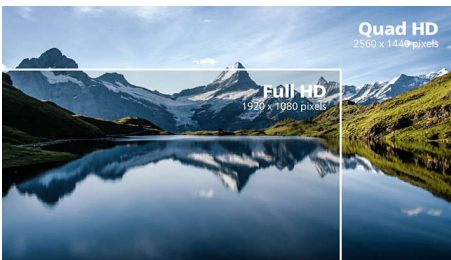

专为快速操作而打造

- 144 赫兹刷新率，呈现顺畅的逼真图像
- AMD FreeSync™ Premium；无撕裂、无卡顿的流畅游戏体验

出众的画质

- 四倍高清 2560 x 1440 像素的清晰图像
- 广色域色彩多样，提供逼真的图像
- 高动态范围 (HDR) 产生更逼真的彩色视觉效果

为增强感观而设计

- 采用优质材料精心打造，形成精致的外观
- 曲面显示屏设计，带给您身临其境的体验
- Ambiglow 利用光环提升您的娱乐体验

倍感舒适

- 借助无闪烁技术减少眼部疲劳
- LowBlue 模式，高效保护视力
- 高度调节，坐姿更理想

PHILIPS

采用 Ambiglow 技术的曲面四倍高清液晶显示屏
Momentum 32 (31.5 英寸 / 80 厘米对角线尺寸), 2560 x 1440 (QHD)

328M6FJRM/93

产品亮点

Ambiglow 技术

Ambiglow 将您的观赏体验提升到了一个新的层次。创新的 Ambiglow 技术可通过形成沉浸式光环来放大屏幕。它具有的快速处理器可分析传入的图像内容，并不断调节发射光的颜色和亮度来匹配图像。用户友好的选项可让您调节您喜欢的氛围。飞利浦 Ambiglow 尤其适用于观看电影、体育节目或玩游戏，为您提供引人入胜的出众观赏体验。

曲面显示屏设计

桌面显示器提供个性化用户体验，十分适合曲线设计。曲线设计可提供愉悦、微妙的、令人陶醉的效果，让您聚焦于桌面的中心。

晶晰图像

这些飞利浦显示屏可提供四倍高清 2560x1440 或 2560x1080 像素的晶晰图像。通过采用具有高密度像素数的高性能面板，并且支持高带宽来源（如 Displayport、HDMI、双链接 DVI），这些新款显示屏可以让您的图像和图形栩栩如生。无论您需要 CAD-CAM 解决方案详情、使用 3D 图形