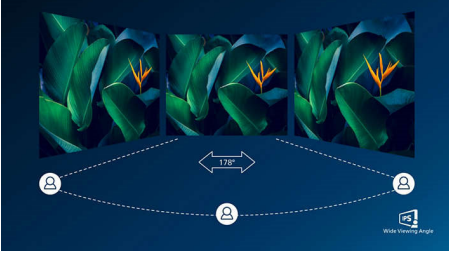

PHILIPS

Özellikler

IPS teknolojisi

IPS ekranlarda 178/178 derece ekstra geniş izleme açıları sağlayan gelişmiş bir teknoloji kullanılır. Böylece ekranı hemen hemen her açıdan görebilirsiniz. Standart TN panellerin aksine, IPS ekranlar size canlı renklerle olağanüstü net görüntüler sunar. Sadece fotoğraflar, filmler ve web'de gezinme için değil, aynı zamanda her an renk hassasiyeti ve tutarlı parlaklık gerektiren profesyonel uygulamalar için de idealdir.

UltraNarrow Çerçeve

Yeni Philips ekranlarında dikkat dağılmasını en aza indiren ve görüntüleme boyutunu en üst düzeye çıkaran ultra dar çerçeve bulunur. Oyun, grafik tasarımı ve profesyonel uygulamalar gibi birden fazla ekran veya dizilim kurulumları için ideal olan ultra dar çerçeveli ekran, size tek bir büyük ekran kullanıyormuşsunuz hissi verir.