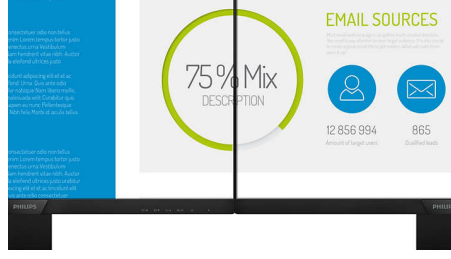

UltraNarrow Çerçeve

Yeni Philips ekranlarında dikkat dağılmasını en aza indiren ve görüntüleme boyutunu en üst düzeye çıkaran ultra dar çerçeve bulunur. Oyun, grafik tasarımı ve profesyonel uygulamalar gibi birden fazla ekran veya dizilim kurulumları için ideal olan ultra dar çerçeveli ekran, size tek bir büyük ekran kullanıyormuşsunuz hissi verir.