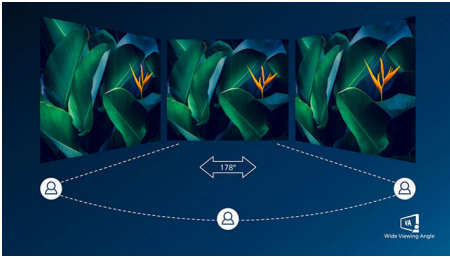

Perfekt utformet til ditt rom

- VESA-montering gir fleksibilitet

Godt for øynene

- EasyRead-modus for en papirlignende leseopplevelse
- Mindre slitsomt for øynene med flimringsfri teknologi
- LowBlue-modusen er behagelig for øynene

Opplev ekte multimedia

- HDMI sikrer universelle digitale tilkoblingsmuligheter

Levende bilder hver gang

- SmartContrast for ekte, svarte detaljer
- SmartImage-forhåndsinnstillinger for enkle optimaliserte bildeinnstillinger
- VA-skjermen gir utrolige bilder med brede visningsvinkler
- Enkel, jevn action med adaptiv synkroniseringsteknologi

PHILIPS

LCD-skjerm
V-serien 27" (68,6 cm), 1920 x 1080 (Full HD)

Høydepunkter

VA-skjerm

VA LED-skjermen fra Philips bruker avansert multidomeneteknologi for vertikal justering som gir deg svært høye, statiske kontrastforhold for ekstra levende og klare bilder. Mens vanlige kontorprogrammer brukes enkelt, passer den svært godt til bilder, nettsurfing, filmer, spill og krevende grafiske programmer. Den optimaliserte pikselhåndteringsteknologien gir 178/178-graders visning i ekstra vid vinkel, noe som gir skarpe bilder.