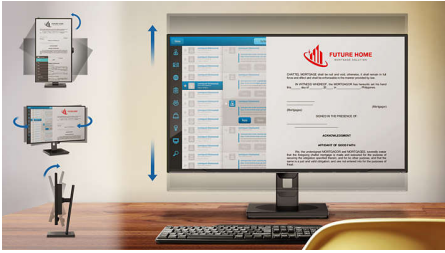

EasyRead-tila

EasyRead-tila – kuin lukisit paperista

USB-C

Wide Viewing Angle

Quad HD

Flicker-free

LowBlue Mode

EasyRead

SmartErgo Base

PowerSensor

Kohokohdat

SmartErgoBase

SmartErgoBase-näyttöeline parantaa näytön ergonomisuutta ja johtojen hallintaa. Teline kiertyy, kallistuu ja kääntyy eri kulmiin, mikä takaa käyttömukavuuden. Korkeussäädettävä jalusta takaa optimaalisen katselutason, mikä vähentää pitkän työpäivän tuomaa fyysistä rasitusta. Johtojenhallintajärjestelmä selkeyttää johtojen sekasotkua ja pitää työtilan siistinä ja ammattimaisena.