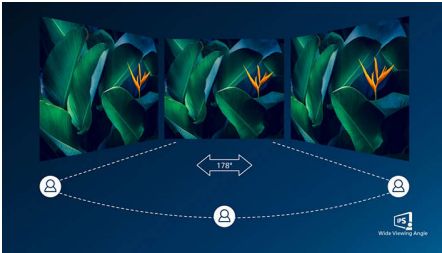

Kohokohdat

USB-C-liitäntä

Tässä Philips-näytössä on USB-C-liitäntä, jota voi käyttää virransyöttöön. Älykäs ja joustava virranhallinta mahdollistaa yhteensopivan laitteen lataamisen suoraan. Ohuen käännettävän USB-C-liitännän avulla liittäminen onnistuu helposti yhdellä kaapelilla. Voit katsoa HD-videokuva ja siirtää dataa todella nopeasti samalla, kun lataat yhteensopivaa laitetta.

IPS-tekniikka

IPS-näyttöjen edistyksellisen tekniikan ansiosta saat erittäin laajat 178/178 asteen katselukulmat, jotka mahdollistavat näytön katsomisen lähes mistä tahansa katselusuunnasta – jopa 90-asteen kulmassa! Tavanomaisista TN-näytöistä poiketen IPS-näytöissä on erittäin terävä kuva ja elävät värit. Niinpä ne ovat ihanteellisia valokuvien ja elokuvien katseluun, Internetin selaamiseen sekä tarkkaa värien erottelua ja yhtenäistä kirkkautta vaativien ammattisovellusten käyttöön.