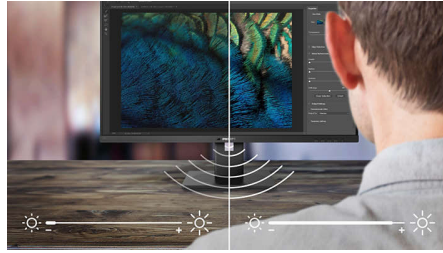

PowerSensor

PowerSensor on sisäänrakennettu "ihmistunnistin", joka lähettää ja vastaanottaa turvallisia infrapunasignaaleja. Signaalien avulla tarkistetaan, onko käyttäjä paikalla. PowerSensor vähentää automaattisesti näytön kirkkautta, kun käyttäjä poistuu paikalta, mikä säästää jopa 80 prosenttia energiakustannuksissa ja pidentää näytön käyttöikää.