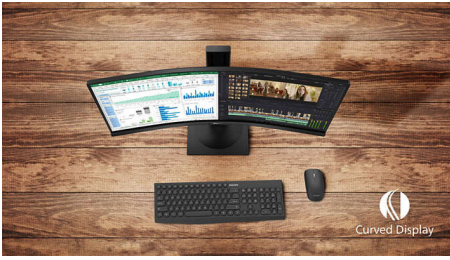

## Jednostavno prožima

32-inčni zaobljeni E line zaslon donosi uistinu prožimajuće iskustvo i elegantan dizajn. Iznimno jasan 4K UHD s tehnologijama Ultra Wide-Color i Adaptive-Sync oživljava sliku!

#### Značajke dizajnirane za vas

- DisplayPort veza za najbolju sliku
- HDMI jamči univerzalnu digitalnu povezivost
- Ugrađeni stereo zvučnici za multimediju
- Manje umaranje očiju uz tehnologiju Flicker-free
- LowBlue Mode za privlačnu produktivnost
- Sustav upravljanja kabelima omogućuje uredan prostor bez snopova kabela

#### Vrhunska kvaliteta slike

- SmartContrast za bogatije crne detalje
- VA zaslon osigurava prikaz sjajnih slika pri širokim kutovima gledanja
- UltraClear 4K UHD (3840 x 2160) rezolucija za preciznost
- Ultra Wide-Color pruža širi raspon boja za živopisniju sliku
- Tehnologija Adaptive-Sync omogućuje uglađen prikaz akcije

## Zaobljeni dizajn monitora

Stolni monitori pružaju osobni korisnički doživljaj, što vrlo dobro odgovara zaobljenom dizajnu. Zaobljeni zaslon na sredini stola pruža ugodan, a ipak suptilan efekt prikaza koji će vas zaokupiti.