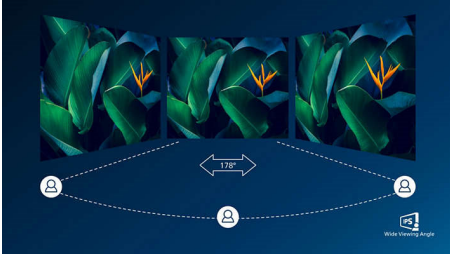

- SmartErgo 底座可將顯示器調整成符合人體工學的角度
- EasyRead 易讀模式，享受閱讀紙本的體驗
- 不閃爍技術降低眼睛疲勞
- LowBlue 模式可提供舒適的生產力

PHILIPS

液晶顯示器

B Line 27 吋 (68.6 公分), 1920 x 1080 (Full HD)

焦點

IPS 技術

IPS 顯示器採用先進技術，創造 178/178 度的超廣視角，讓您可從幾乎任何角度位置觀看顯示器，即使是在 90 度旋轉模式也沒問題！不同於一般 TN 面板，IPS 顯示器能提供畫質驚人、色彩逼真的清晰影像，不僅適合欣賞相片、觀看電影、瀏覽網路，也適用於講究色彩準確度和穩定亮度的專業用途。

16:9 Full HD 顯示器

畫質決定一切！雖然一般顯示器的畫質還算差強人意，但您想要的更多。本顯示器提供強化的 Full HD 1920 x 1080 解析度。有了 Full HD 帶來銳利細節，再加上高亮度、驚豔對比和真實色彩，完美呈現逼真畫面。

智能影像 (SmartImage)

智能影像 (SmartImage) 為飛利浦獨創的尖端科技，能夠分析螢幕播放的內容，並提供完美的顯示效能。其介面簡單易用，可讓您選擇辦公室、相片、電影、遊戲、經濟等不同模式，以符合各種應用。智能影像 (SmartImage) 會根據選擇，動態調整最