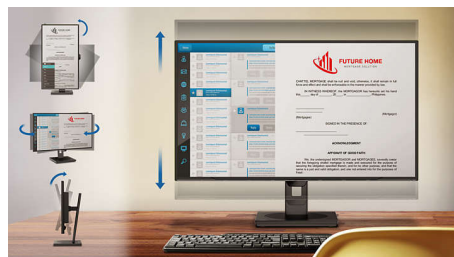

佳化影像與視訊的對比度、色彩飽和度與銳利度，呈現極致的顯示效能。經濟模式選項更可提供驚人的省電效果。只要按下一個按鈕，全部一次搞定！

LowBlue 模式

根據研究顯示，LED 顯示器散發的短波長藍光如同紫外線一樣，長期下來會損害眼睛並影響視力。針對健康所開發的飛利浦 LowBlue 模式設定使用智慧軟體技術，可降低有害的短波藍光。

不閃爍技術

LED 背光螢幕的亮度控制方式可能會讓某些使用者感到螢幕閃爍，導致眼睛疲勞。飛利浦的不閃爍技術採用全新解決方案，可調節亮度並減少閃爍，提供更舒適的觀賞感受。

SmartErgo 底座

SmartErgoBase 是符合人體工學且配備纜線管理功能的顯示器底座。此底座可以水平旋轉、傾斜和旋轉至各種角度，以確保以最舒適的方式使用。可調整高度的底座保

271B8QJEB/96

證能提供最佳的觀賞感受、減少長時間工作的肌肉緊繃，同時纜線管理功能可減少雜亂的線路，讓工作環境保持整齊和專業。

EasyRead 易讀模式

EasyRead 易讀模式，享受閱讀紙本的體驗

內建立體聲喇叭