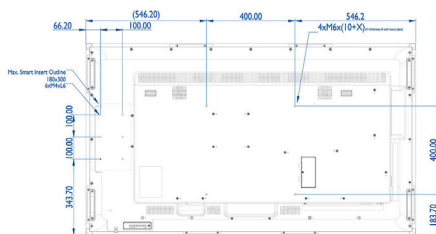

Provozní podmínky

- Nadmořská výška: 0 ~ 3000
- Rozsah teplot (provozní): 0 ~ 40 °C
- Střední doba mezi poruchami (MTBF): 50 000 hodin
- Relativní vlhkost: 20 ~ 80 %
- Rozsah teplot (skladovací): -20 ~ 60 °C

Multimediální aplikace

- USB přehrávání videa: M2TS, M4V, MK3D, MKV, MP4, MPEG, MPG, MTS, TS, TTS, VOB, WMV
- USB přehrávání obrazu: BMP, GIF, JPEG, JPG
- USB přehrávání hudby: AAC, AIF, AIFF, ASF, LPCM, M3U, M4A, MP3, MP4, WAV, WMA

Příslušenství

- Dodávané příslušenství: Napájecí kabel, Kabel RS232, Kabel USB, Dálkový ovladač, Baterie pro dálkový ovladač, Stručný návod k rychlému použití, Uživatelská příručka na disku CD-ROM
- Volitelné příslušenství: Stojan na nábytek, Přijímač HDBaseT OPS (CRD25)

Různé

- Jazyky zobrazení údajů na obrazovce: Arabština, Čeština, Francouzština, Němčina, Italština, Polština, Španělština, Turečtina, Ruština, Zjednodušená čínština, Tradiční čínština, Japonská
- Záruka: Třiletá záruka
- Regulační opatření: CE, UL/cUL, RoHS, CB, C-Tick, EnergyStar 7.0, EPEAT, FCC, třída B, GOST

Interakce

- Vícedotyková technologie: Infračervené dotykové ovládání
- Dotykové body: 10 souběžných dotykových bodů
- Systém Plug and Play: Splňuje normu HID
- Ochranné sklo: 5mm temperované bezpečnostní sklo, Antireflexní, Zamezující odleskům

Datum vydání 2024-03-23

Verze: 2.1.1

EAN: 87 12581 73976 8

© 2024 Koninklijke Philips N.V.

Všechna práva vyhrazena.

Údaje mohou být změněny bez předchozího varování.
Ochranné známky jsou majetkem Koninklijke Philips N.V. nebo jejich příslušných vlastníků.

www.philips.com