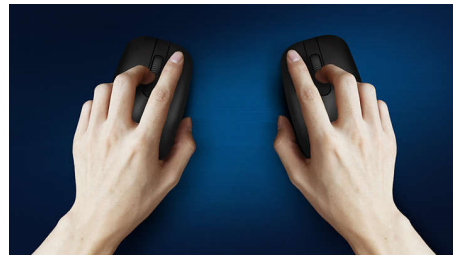

Ambideksterni dizajn miša

Ambideksterni oblik ugodan je u lijevoj i desnoj ruci