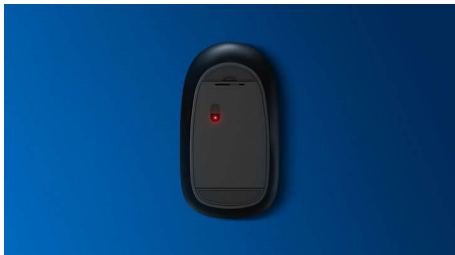

Miš sa žicom
Plug and play Optički senzor, Do 1200 DPI

SPK7207WL/00

Istaknute znač.

Ugladeno optičko praćenje

Optičko praćenje visoke razlučivosti za ugladenu kontrolu