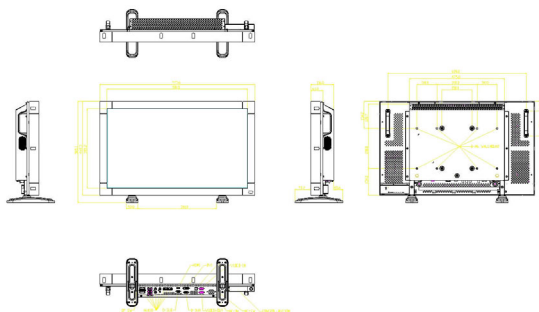

- Компьютерные форматы: 640 x 480, 60, 67, 72, 75 Гц, 800 x 600, 56, 60, 72, 75 Гц, 1024 x 768, 60 Гц, 1280 x 768, 60 Гц, 1280 x 800, 60 Гц, 1280 x 1024, 60 Гц, 1360 x 768, 60 Гц, 1366 x 768, 60 Гц, 1440 x 900, 60 Гц, 1600 x 1200, 60 Гц, 1920 x 1080, 60 Гц, 1920 x 1200, 60 Гц
- Видеоформаты: 480i, 60 Гц, 480p, 60 Гц, 576p, 50 Гц, 576i, 50 Гц, 720p, 50, 60 Гц, 1080i; 50, 60 Гц, 1080p, 50, 60 Гц

Размеры

- Толщина рамки: 36 мм (1,4")
- Ширина устройства: 774 миллиметра
- Вес продукта: 12,8 кг
- Высота устройства: 468 миллиметра
- Глубина устройства: 116 миллиметра
- Ширина устройства (в дюймах): 30,5 (дюймы)
- Высота устройства (в дюймах): 18,4 (дюймы)
- Настенное крепление: 200 x 200 мм, 400 x 200 мм
- Глубина устройства (в дюймах): 4,6 (дюймы)
- Вес изделия (фунты): 28,2 фт фунта

Условия эксплуатации

- Диапазон температур (эксплуатация): 0—40 °C
- Среднее время между отказами: 50 000 часов
- Относительная влажность: 5—90 %

Аксессуары

- Входящие в комплект аксессуары: Пульт ДУ, Батарейки для пульта ДУ, Шнур питания сети переменного тока, Кабель VGA, Инструкция по эксплуатации на CD-ROM, Краткое руководство пользователя
- Подставка: VM03211 (дополнительно)

Прочее

- Языки экранных меню: Английский, Французский, Немецкий, Итальянский,

Польский, Турецкий, Русский, Упрощенный китайский

- Гарантия: Европа/Северная Америка: 3 года
- Подтвержденное соответствие нормативам: CE, FCC класс B, UL/cUL, CCC, RoHS, C-Tick

Дата выпуска 2024-03-21

Версия: 8.3.2

EAN: 87 12581 61823 0

© 2024 Koninklijke Philips N.V.
Все права защищены.

Характеристики могут меняться без предварительного уведомления. Торговые марки являются собственностью Koninklijke Philips N.V. или соответствующих владельцев.

www.philips.com