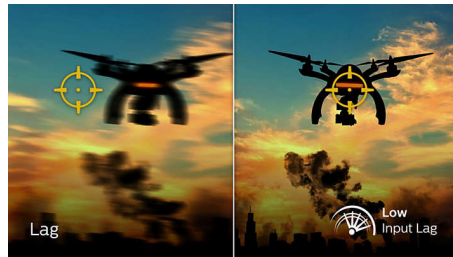

桌面顯示器提供個人使用者體驗，特別適合曲線設計。曲面屏幕焦點放於桌中央的您，予人怡人但微妙的投入效果。

AMD FreeSync™ Premium

玩遊戲不應波折重重，或遇到畫面斷續。AMD FreeSync™ Premium 為頂尖遊戲玩家提供流暢的無撕裂遊戲體驗，同時保持最佳性能。絕不犧牲高刷新率、低延遲率和低幀率補償技術，令您滿懷信心，傲視遊戲群雄。

極高速 240 Hz 刷新率

當進行最緊張的動作遊戲，極高速 240 Hz 刷新率帶來超暢順、無延遲的遊戲體驗。這款 Philips 顯示器可每秒重取畫面影像高達 240 次，比標準顯示器更快。尤其是在節奏快速的遊戲，如 FPS 和賽車遊戲，240 Hz 刷新率可帶來超凡動態和清晰影像。透過 Philips 240 Hz 顯示器，連貫動作畫面都

不抖動和無鬼影。在遊戲中體驗更深的沉浸感和現場感。

0.5 毫秒 MPRT 快速響應

Philips Momentum 顯示器 MPRT 僅為 0.5 毫秒，可以有效解決漏光和動態模糊問題，令視覺效果更為形象清晰，提升遊戲體驗。這款顯示器能流暢地呈現快速移動動作和戲劇性過場畫面。是玩驚悚和刺激遊戲的最佳選擇。

低輸入時差

輸入時差是連接的裝置在執行動作，以及在螢幕上顯示結果之間的所需時間。低輸入時差可減少從裝置輸入指令到顯示器之間的時間延遲，大幅改善電玩的靈敏度，而這一點對於節奏快、競爭高的遊戲更是如此。