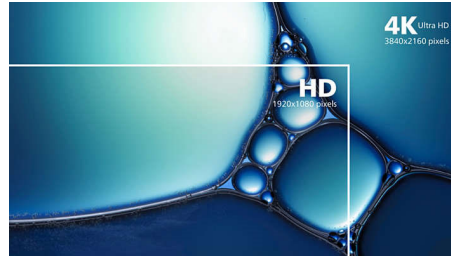

Rozlíšenie UltraClear 4K UHD

Tieto displeje Philips využívajú panely s vysokým výkonom a vytvárajú obraz pomocou technológie UltraClear s rozlíšením 4K UHD (3840 x 2160). Či už ste náročný profesionál, ktorý potrebuje extrémne detailný obraz pre riešenia CAD, používate aplikácie s 3D grafikou alebo ste finančný mág pracujúci s obrovskými tabuľkami, na displejoch Philips obraz a grafika skutočne ožijú.