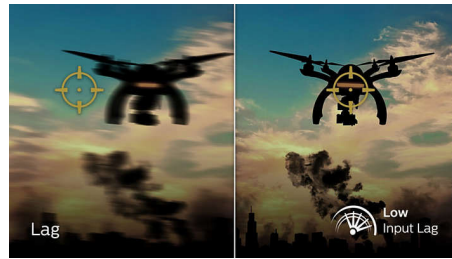

Lav inputforsinkelse

Indgangsforsinkelsen er den tid, som forløber mellem udførelsen af en handling med tilsluttede enheder og det at se resultatet på skærmen. Lav indgangsforsinkelse reducerer tidsforsinkelsen mellem indtastningen af en kommando fra enhederne til skærmen og giver særligt forbedret afspilning af videospil, der er følsomme over for ryk, hvilket især er vigtigt for dem, som spiller hurtige og konkurrencebaserede spil.