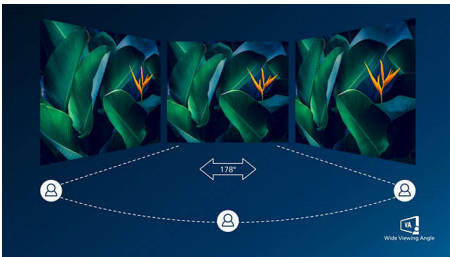

Superieure beeldkwaliteit

- VA-monitor voor fantastische beelden met een brede kijkhoek
- Kristalhelder, ultrabreed QHD-beeld van 3440 x 1440 pixels

PHILIPS

Kenmerken

USB-C-aansluiting

Dit Philips-scherm heeft een ingebouwde USB-type-C-aansluiting met stroomvoorziening. Dankzij het slimme en flexibele energiebeheer kunt u uw compatibele apparaat rechtstreeks snel opladen. Met de slanke, omkeerbare USB-C-aansluiting kunt u gemakkelijk docken met één kabel. U kunt video's met hoge resolutie bekijken en supersnel data overdragen terwijl u uw laptop oplaadt.

VA-monitor

De Philips VA LED-monitor gebruikt de Advanced Multi-Domain Vertical Alignment-technologie waardoor u zeer hoge contrastverhoudingen krijgt voor extra levendige en heldere beelden. De monitor verwerkt standaardkantoortoepassingen zonder problemen, maar hij is vooral geschikt voor foto's, surfen op internet, films, games en veeleisende grafische toepassingen. Dankzij de geoptimaliseerde pixelbeheertechnologie ontstaat er een extra brede kijkhoek van 178/178 graden, zodat u geniet van scherpe beelden.

Ultrabreed, kristalhelder beeld

Deze Philips-schermen bieden een kristalhelder, ultrabreed Quad HD-beeld van 3440 x 1440 pixels. Deze nieuwe schermen maken gebruik van hoogwaardige panelen met een hoge pixeldichtheid, bieden brede kijkhoeken van 178/178 graden en laten uw foto's en beelden tot leven komen. De UltraWide 21:9-beeldverhouding maakt een hogere productiviteit mogelijk dankzij meer ruimte om beelden naast elkaar te vergelijken en meer zichtbare spreadsheetkolommen. Of u nu een professional bent met behoefte aan extreem gedetailleerde informatie voor CAD-CAM-oplossingen of een financieel expert die werkt met enorme spreadsheets, Philips-monitoren leveren kristalhelder beeld.