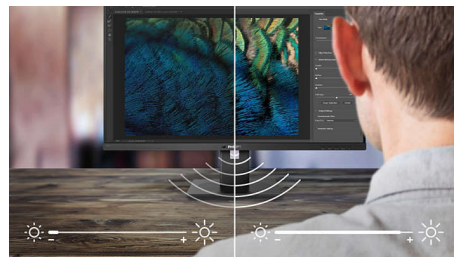

PHILIPS

Høydepunkter

Utvid visningen med én kabel

Denne nyskapende, store Philips-skjermen gjør det enkelt å kopiere porter for alle bærbare PCer. Skjermen har innebygd USB 3.0-hub, Ethernet og stereohøytalere som gjør at du kan overføre video, lyd og koble til Internett eller intranett direkte med én USB-kabel, og den passer spesielt godt til de nyeste Ultra-bokenhetene med begrensede kontakter. Med denne avanserte USB 3.0- eller USB 2.0-tilkoblingen med plug-and-play kan du nå utvide skrivebordet ved å bruke både den bærbare PC-skjermen og Philips-skjermen uten å bekymre deg over tungvint justering av oppløsning eller kabelrot.

tastaturet og styreplaten på den bærbare PCen.

Koble til ved hjelp av innebygd Ethernet

Koble til Internett og intranett med innebygd Ethernet-port

SmartErgoBase

SmartErgoBase er en skjermfot som gir ergonomisk visningskomfort og kabelhåndtering. Fotens brukervennlige høyde, dreining, vippefunksjon og roteringsvinkel justerer skjermen for maksimal komfort, noe som kan redusere fysisk belastning ved lange arbeidsdager. Kabelhåndteringen reduserer kabelrot og holder arbeidsområdet ryddig og profesjonelt.

PowerSensor

PowerSensor er en innebygd «menneskesensor» som sender og mottar uskadelige infrarøde signaler for å finne ut om brukeren er til stede, og som automatisk reduserer lysstyrken på skjermen når brukeren går bort fra skrivebordet. Det

reduserer strømkostnadene med opptil 80 % og forlenger levetiden for skjermen.

Lav ramme-til-bord-høyde

Takket være den avanserte SmartErgoBase kan Philips-skjermen senkes nesten helt ned til bordnivå, slik at den gir en komfortabel visningsvinkel. Den lave ramme-til-bord-høyden er den perfekte løsningen hvis du bruker briller som er bifokale, trifokale eller som har progressive linser til PC-arbeidet. I tillegg kan brukere med svært forskjellige høyder bruke skjermen i vinkel- og høydeinnstillingen de foretrekker, noe som bidrar til å redusere spenning og tretthet.