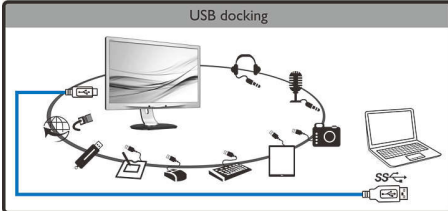

Enkelhet gir mening

- Koble til Internett og intranett med innebygd Ethernet-port
- Én USB 3.0-kabel dokker den bærbare PCen til skjermen
- Få tilgang til alt ekstrautstyr, tastatur og mus fra hub
- Overfør video og lyd fra den bærbare PCen med én kabel
- Ekte plug-and-play for problemfritt oppsett med to skjermer

PHILIPS

Høydepunkter

Utvid visningen med én kabel

Denne nyskapende, store Philips-skjermen gjør det enkelt å kopiere porter for alle bærbare PCer. Skjermen har innebygd USB 3.0-hub, Ethernet og stereohøytalere som gjør at du kan overføre video, lyd og koble til Internett eller intranett direkte med én USB-kabel, og den passer spesielt godt til de nyeste Ultra-bokenhetene med begrensede kontakter. Med denne avanserte USB 3.0- eller USB 2.0-tilkoblingen med plug-and-play kan du nå utvide skrivebordet ved å bruke både den bærbare PC-skjermen og Philips-skjermen uten å bekymre deg over tungvint justering av oppløsning eller kabelrot.

USB-hub for ekstrautstyr

Nå kan du koble valgfritt tastatur i full størrelse og mus til USB-huben på denne nyskapende Philips-skjermen for å øke produktiviteten. Bare koble den bærbare PCen til denne skjermen med én USB-kabel, og så er du klar til å benytte deg av ekstrautstyr som ekstern HDD, kamera, USB-stasjon med Full HD-video, lyd og Internett-funksjoner. Hvis du vil, kan du selvfølgelig fortsatt benytte deg av

tastaturet og styreplaten på den bærbare PCen.

Koble til ved hjelp av innebygd Ethernet

Koble til Internett og intranett med innebygd Ethernet-port

SmartErgoBase

SmartErgoBase er en skjermfot som gir ergonomisk visningskomfort og kabelhåndtering. Fotens brukervennlige høyde, dreining, vippefunksjon og roteringsvinkel justerer skjermen for maksimal komfort, noe som kan redusere fysisk belastning ved lange arbeidsdager. Kabelhåndteringen reduserer kabelrot og holder arbeidsområdet ryddig og profesjonelt.