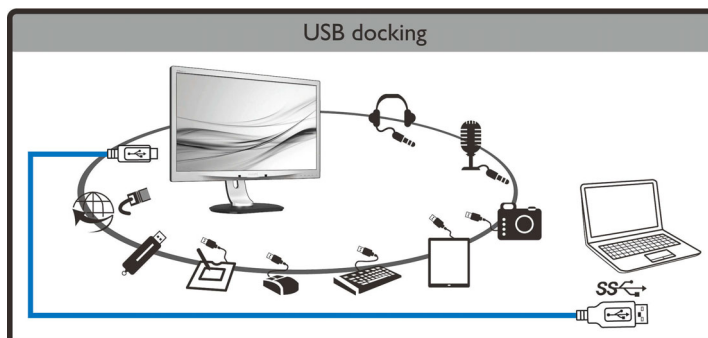

Stativ

- Høydejustering: 130 millimeter
- Pivot: 90 grader
- Dreiestykke: -65/65 grader
- Vippe: -5/20 grader

Drift

- ØKO-modus: 15,3 W (typ.)
- Strømforsyning: 100–240 V AC, 50–60 Hz, Innebygd
- Av-modus: Null watt med Zero-bryteren
- På-modus: 26,2 W (typ.)
- Standby-modus: 0,1 W
- LED-indikator for strøm: Drift – hvit, Standby-modus – hvit (blinkende)

Mål

- Emballasje i mm (B x H x D): 600 x 400 x 263 millimeter
- Produkt uten stativ (mm): 547 x 343 x 60 millimeter
- Produkt med stativ (maks. høyde): 547 x 515 x 220 millimeter

Vekt

- Produkt med emballasje (kg): 7,60 kg
- Produkt med stativ (kg): 5,30 kg
- Produkt uten stativ (kg): 3,10 kg

Miljøkrav ved bruk

- Høyde over havet: Bruk: +12 000 fot (3658 m), ikke-bruk: +40 000 fot (12 192 m)
- Temperaturområde (drift): 0 °C til 40 °C
- MTBF: 30 000 time(r)
- Relativ luftfuktighet: 20 %–80 %
- Temperaturområde (lagring): -20 til 60 °C

Bærekraftighet

- Miljøvennlighet og energiforbruk: PowerSensor, TCO Certified Edge, RoHS
- Resirkulert plast: 65 %
- Resirkulerbar emballasje: 100 %
- Bestemte stoffer: Kabinett uten PVC/BFR, Kvikksølvfri

Samsvar og standarder

- Juridiske godkjenninger: BSMI, CE-merket, FCC klasse B, GOST, PSB, SASO, SEMKO, TUV Ergo, TUV/GS, UL/cUL, WEEE

Utgivelsesdato
2024-04-16

Versjon: 2.0.1

EAN: 87 12581 67694 0

© 2024 Koninklijke Philips N.V.
Alle rettigheter forbeholdt.

Spesifikasjonene kan endres uten varsel. Varemerker tilhører Koninklijke Philips N.V. eller deres respektive eiere.

www.philips.com

* Vi anbefaler at du bruker USB 3.0-tilkobling mellom den bærbare PCen og Philips-skjermen for å sikre gode bilder og god video og lyd.
* Aktiviteter som skjermdeling og streaming av video og lyd over Internett kan påvirke nettverkets ytelse. Maskinvaren og nettverkets båndbredde og ytelse bestemmer den generelle lyd- og bildekvaliteten.
* Den bærbare PCen, tastaturet, og musen som vises, er kun ment som illustrasjon og følger ikke med produktet.