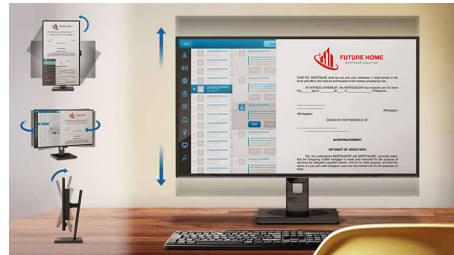

Enkelhet gir mening

- Koble til Internett og intranett med innebygd Ethernet-port
- Én USB 3.0-kabel dokker den bærbare PCen til skjermen
- Få tilgang til alt ekstrautstyr, tastatur og mus fra hub
- Overfør video og lyd fra den bærbare PCen med én kabel
- Ekte plug-and-play for problemfritt oppsett med to skjermer

PHILIPS

Høydepunkter

Utvid visningen med én kabel

Denne nyskapende, store Philips-skjermen gjør det enkelt å kopiere porter for alle bærbare PCer. Skjermen har innebygd USB 3.0-hub, Ethernet og stereohøytalere som gjør at du kan overføre video, lyd og koble til Internett eller intranett direkte med én USB-kabel, og den passer spesielt godt til de nyeste Ultra-bokenhetene med begrensede kontakter. Med denne avanserte USB 3.0- eller USB 2.0-tilkoblingen med plug-and-play kan du nå utvide skrivebordet ved å bruke både den bærbare PC-skjermen og Philips-skjermen uten å bekymre deg over tungvint justering av oppløsning eller kabelrot.

USB-hub for ekstrautstyr

Nå kan du koble valgfritt tastatur i full størrelse og mus til USB-huben på denne nyskapende Philips-skjermen for å øke produktiviteten. Bare koble den bærbare PCen til denne skjermen med én USB-kabel, og så er du klar til å benytte deg av ekstrautstyr som ekstern HDD, kamera, USB-stasjon med Full HD-video, lyd og Internett-funksjoner. Hvis du vil, kan du selvfølgelig fortsatt benytte deg av

tastaturet og styreplaten på den bærbare PCen.

Koble til ved hjelp av innebygd Ethernet

Koble til Internett og intranett med innebygd Ethernet-port

SmartErgoBase

SmartErgoBase er en skjermfot som gir ergonomisk visningskomfort og kabelhåndtering. Fotens brukervennlige høyde, dreining, vippefunksjon og roteringsvinkel justerer skjermen for maksimal komfort, noe som kan redusere fysisk belastning ved lange arbeidsdager. Kabelhåndteringen reduserer kabelrot og holder arbeidsområdet ryddig og profesjonelt.