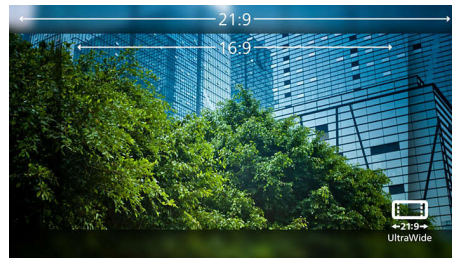

απαιτητικά γραφικά. Η βελτιστοποιημένη τεχνολογία διαχείρισης ρίκελ σας προσφέρει εξαιρετικά ευρεία γωνία προβολής 178/178 μοιρών, με αποτέλεσμα να βλέπετε ευκρινείς εικόνες.

Εικόνες UltraWide CrystalClear