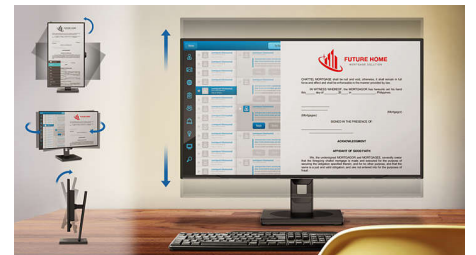

SmartErgoBase

La SmartErgoBase ofrece una cómoda visualización ergonómica e incluye un sistema de gestión de cables. La base puede girar, inclinarse y girar en varios ángulos para garantizar la máxima comodidad. El soporte ajustable en altura garantiza un nivel de visualización óptimo, lo que reduce el cansancio físico tras un largo día de trabajo. Además, el sistema de gestión de cables elimina los líos de cables y mantiene el lugar de trabajo ordenado y con un aspecto profesional.