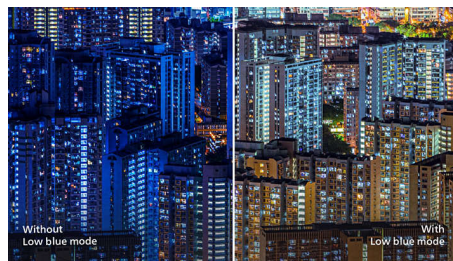

Modo LowBlue

Los estudios han demostrado que, igual que los rayos ultravioleta pueden provocar daños oculares, los rayos de luz azul de onda corta de las pantallas LED pueden provocar daños oculares y, con el tiempo, afectar la visión.

Desarrollado para mejorar el bienestar, el ajuste del modo LowBlue de Philips utiliza una tecnología de software inteligente para reducir la dañina luz azul de onda corta.