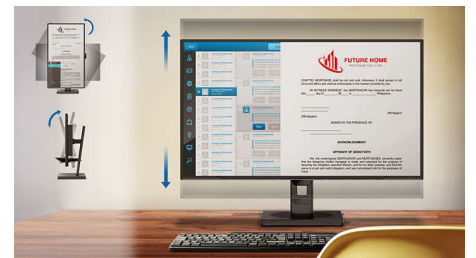

Ugrađeni stereo zvučnici

U monitor je ugrađen par vrlo kvalitetnih stereo zvučnika. Moguće je primjetno usmjeravanje zvuka prema naprijed, neprimjetno usmjeravanje zvuka prema dolje, usmjeravanje prema gore, prema natrag itd., ovisno o modelu i dizajnu.

Compact Ergo Base

Compact Ergo Base predstavlja korisniku prilagođeno postolje monitora tvrtke Philips koje se može nagnuti, zakrenuti i prilagoditi prema visini, tako da svaki korisnik može postaviti položaj monitora koji mu pruža maksimalnu udobnost prilikom gledanja i učinkovitost.