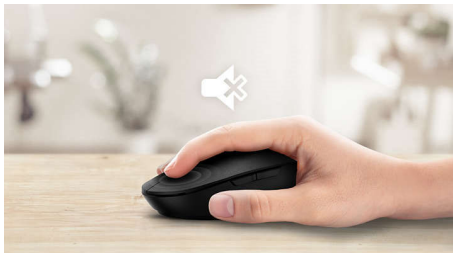

Přednosti

Tlačítka vydrží miliony kliknutí

Díky své odolnosti vydrží tlačítka miliony kliknutí

Redukce cvakání

Redukce cvakání znamená tišší a pohodlnější práci

Bezdrátové připojení 2,4 GHz

Držte počítačové kabely na uzdě. Každou klávesnici a myš s touto funkcí lze připojit k počítači pomocí rychlého 2,4GHz bezdrátového připojení. Snadný proces nastavení spolu s elegantním designem zajistí, že bude vaše pracovní prostředí uklizené a bez kabelů.

Podpora připojení k několika zařízením

Široká kompatibilita, možnost připojení prakticky k jakémukoli zařízení Bluetooth. Ať už jste fanoušky počítačů MAC nebo nedáte dopustit na Windows, ať už chcete pracovat na iPadu nebo na tabletu se systémem Android, tato myš bude fungovat.