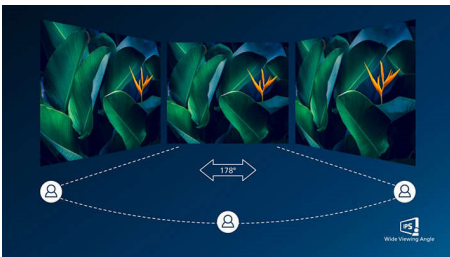

IPS tehnologija

IPS ekrani koriste naprednu tehnologiju koja pruža izuzetno široke uglove gledanja od 178/178 stepeni, što omogućava gledanje ekrana iz skoro svakog ugla – čak i u zakrenutom režimu od 90 stepeni. Za razliku od standardnih TN panela, IPS ekrani daju neverovatno ostru sliku sa živopisnim bojama, što ih čini idealnim, ne samo za fotografije, filmove i pregledanje veba, već i za profesionalne načine primene koji zahtevaju stalnu tačnost boja i postojanu osvetljenost.