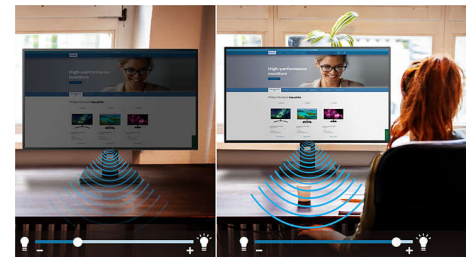

Tehnologija PowerSensor

PowerSensor je ugrađen senzor prisustva koji emituje i prima bezopasne infracrvene signale da bi utvrdio da li je ispred monitora prisutna osoba i automatski smanjuje osvetljenost kad se korisnik odmakne od stola, čime se potrošnja energije smanjuje za do 70 procenata, a radni vek monitora produžava.