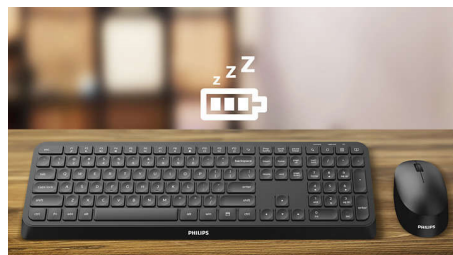

Intelligente energiebesparing

Met de intelligente energiebesparende functie kan deze muis in stand-by worden gezet en zo energie besparen wanneer deze niet wordt gebruikt.