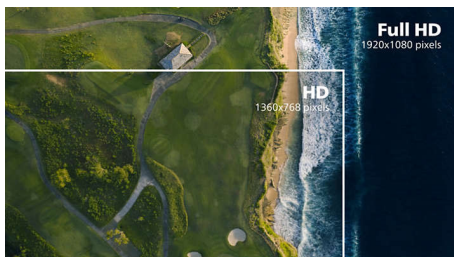

16:9 Full HD дисплей

Качеството на картината е важно. Обикновените дисплеи са качествени, но вие очаквате повече. Този дисплей разполага с усъвършенствана Full HD разделителна способност от 1920 x 1080. С Full HD за отчетливи детайли в съчетание с висока яркост, невероятен контраст и реалистични цветове можете да очаквате ярва на оригинала картина.