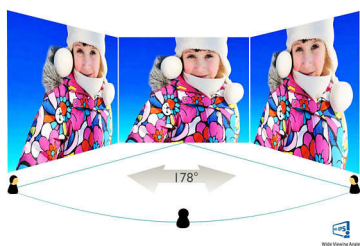

Акценти

Технология AH-IPS

Дисплеите AH-IPS използват иновативна технология, която ви дава изключително широките ъгли на гледане от 178/178 градуса, а това прави възможно дисплеят да се гледа от почти всеки ъгъл. За разлика от стандартните TN панели, AH-IPS дисплеите ви дават забележително отчетливи образи с наситени цветове, което ги прави идеални не само за снимки, филми и интернет, но и за професионални приложения, които изискват точност на цветовете и постоянна яркост по всяко време.