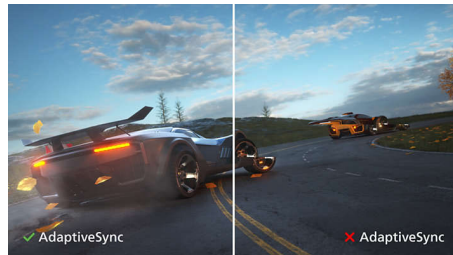

Adaptive-Sync-technologie

Gaming hoort geen keuze te zijn tussen stotterende gameplay en haperende frames. Geniet van vloeiende, artefactvrije prestaties bij vrijwel elke framesnelheid met adaptieve synchronisatietechnologie, de soepele en snelle verversing en de uiterst snelle reactietijd.

271V8L/00