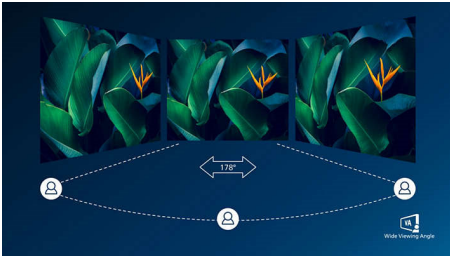

Ervaar echte multimedia

- HDMI biedt een universele digitale verbinding

Keer op keer levendig beeld

- SmartContrast voor rijke details in het zwart
- SmartImage-presets voor eenvoudig optimaliseren van beeldinstellingen
- VA-monitor voor fantastische beelden met een brede kijkhoek
- Vloeiende actie met adaptieve synchronisatietechnologie

PHILIPS

LCD-monitor
V Line 68,6 cm (27"), 1920 x 1080 (Full HD)

Kenmerken

VA-monitor

De Philips VA LED-monitor gebruikt de Advanced Multi-Domain Vertical Alignment-technologie waardoor u zeer hoge contrastverhoudingen krijgt voor extra levendige en heldere beelden. De monitor verwerkt standaardkantoortoepassingen zonder problemen, maar hij is vooral geschikt voor foto's, surfen op internet, films, games en veeleisende grafische toepassingen. Dankzij de geoptimaliseerde pixelbeheertechnologie ontstaat er een extra brede kijkhoek van 178/178 graden, zodat u geniet van scherpe beelden.