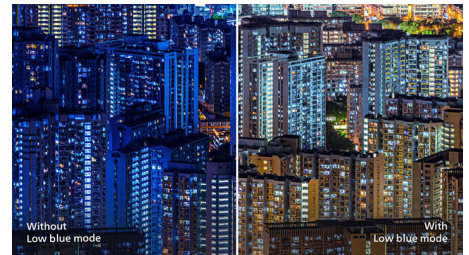

LowBlue-modus

Onderzoek heeft aangetoond dat de blauwe lichtstralen met een korte golflengte van LED-displays, net als ultraviolette stralen, na een tijdje uw ogen kunnen beschadigen en uw gezichtsvermogen kunnen aantasten. De LowBlue-modus van Philips is ontwikkeld voor uw welzijn en maakt gebruik van slimme softwaretechnologie om schadelijk blauw licht met een korte golflengte te verminderen.