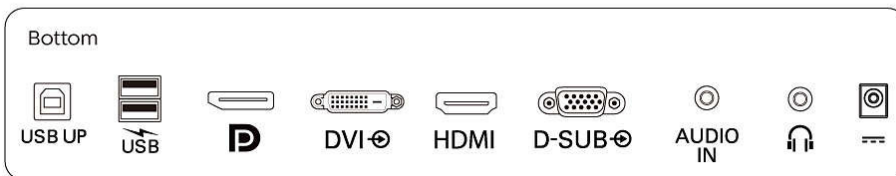

Voldoet aan de normen

- Officiële goedkeuringen: CB, CE-markering, FCC-klasse B, SEMKO, OEKRAÏENS, ICES-003, TUV/GS, TUV Ergo, CU-EAC, EAEU RoHS

Kast

- Afwerking: Volume
- Voet: Zwart
- Rand voorzijde: Zwart
- Achterzijde: Zwart

Inhoud van de doos:

- Kabels: D-Sub-kabel, HDMI-kabel, DP-kabel, USB A tot B-kabel, audiokabel, voedingskabel
- Monitor met standaard
- Gebruikersdocumentatie
- Accessoire: Stylus touchpen x 1 (zwart)

Publicatiedatum
2024-05-09