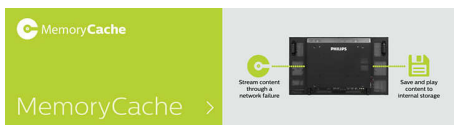

扩大您消息的影响力

- 利用内置壁挂式安装架简化安装
- 通过云连接和控制内容
- CMND：掌控显示屏

顶级观众交互

- 凭借 5 个同时触控点实现真正的多点触控
- 吸引客户的交互式屏幕

PHILIPS

产品亮点

支持 Android

利用集成在显示屏中的 Android 操作系统, 您可以使用全球先进的操作系统, 并将您的应用程序直接保存到显示屏中。或者, 从庞大的 Android 应用程序库中进行选择, 并从那里播放内容。通过内置的计划程序, 您可以根据客户和当日时间分段推送应用程序和内容, 利用自动转向功能, 纵向或横向显示内容如同翻转显示屏一样简单。

内存

使用内部存储器保存和播放内容。将媒体上传到显示屏, 然后立即播放内容。可与内部浏览器结合使用, 流式播放在线内容时, 还可作为内存缓存。如果网络出现故障, 内部存储器将播放缓存版本的内容, 使内容保持运行, 从而确保即使网络中断, 媒体仍可继续播放。

LED 条

利用显示屏周边的 LED 条, 可以向过往访客展示一个光环。这项技术可用于表示会议室是否有空, 或者就是为了给您的企业增添一道多彩的新标牌。