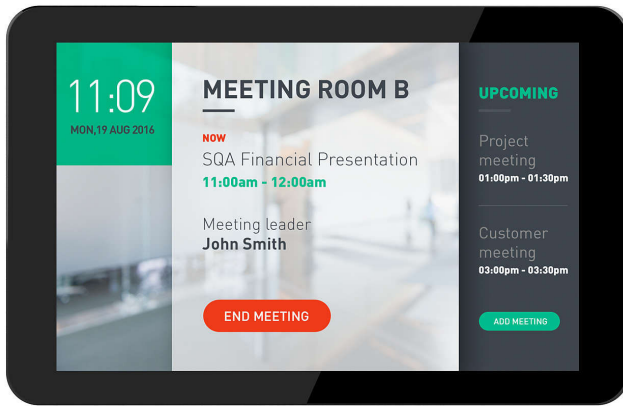

Philips Signage Solutions
多点触控显示屏

16 (对角 15.6 英寸 / 39.6 厘米)

支持 Android
多点触控

16BDL2001T

交互新境界

来自支持 Android™ 的 10 英寸触控显示屏，
通过这款用户友好的 5 点触控显示屏，增强并个性化交互体验

创新的解决方案，适合任何标牌应用

- 使用内部存储器保存和播放内容
- Android：运行您自己的应用程序，或选择您喜爱的应用程序运行
- 适合会议室应用的 LED 条
- 借助以太网供电简化安装
- 内置 WiFi 和蓝牙

内存

使用内部存储器保存和播放内容。将媒体上传到显示屏, 然后立即播放内容。可与内部浏览器结合使用, 流式播放在线内容时, 还可作为内存缓存。如果网络出现故障, 内部存储器将播放缓存版本的内容, 使内容保持运行, 从而确保即使网络中断, 媒体仍可继续播放。

LED 条

利用显示屏周边的 LED 条, 可以向过往访客展示一个光环。这项技术可用于表示会议室是否有空, 或者就是为了给您的企业增添一道多彩的新标牌。