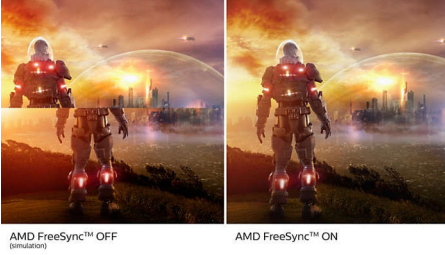

Full HD oyun monitörü
Ewnia 3000 68,5 cm (27 inç), 1920 x 1080 (Full HD)

Özellikler

AMD FreeSync™ Premium

Oyun oynarken dalgalanan veya karelerin bozulduğu bir oyun deneyimi arasında seçim yapmak zorunda kalmamalısınız. AMD FreeSync™ Premium ciddi oyunculara akıcı, sorunsuz ve en üst performansta bir oyun deneyimi sunar. Yüksek yenileme hızı, düşük kare hızı dengelemesi ve düşük gecikme süreleri ile hiç ödün vermeden ve güvenle oyun oynayın.