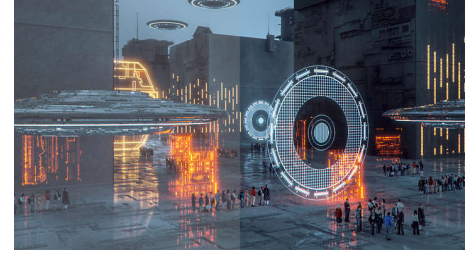

SmartImage Game modu

Yeni Philips oyun ekranı, oyuncular için ayarlanan ve size birçok seçenek sunan hızlı erişim OSD'sine sahiptir. "FPS" modu (First person shooting - Birinci şahıs nişancı) oyunlardaki karanlık temaları geliştirerek karanlık bölgelerdeki gizli nesnelere görmenizi sağlar. "Yarış" modu ekranı ayarlayarak hızlı tepki süreleri ve yüksek renkler sunmanın yanı sıra görüntüyü de ayarlar. "RTS" modu (Real time strategy - Gerçek zamanlı strateji) hem belirli alanların vurgulanmasını hem de boyut ve görüntü ayarlamaları yapılmasını sağlayan özel SmartFrame moduna sahiptir. Oyuncu 1 ve Oyuncu 2 modları farklı oyunlara göre özelleştirilmiş kişisel ayarlar sunarak en iyi performansın elde edilmesini sağlar.