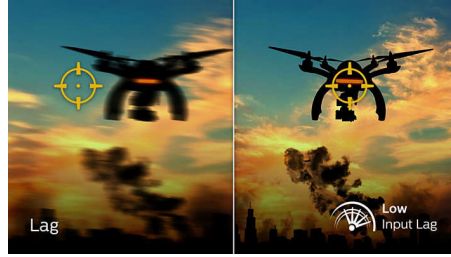

Düşük Veri Gecikmesi

Veri gecikmesi, bağlı cihazlarla bir eylem gerçekleştirme ve ardından sonucu ekranda görme arasında geçen süredir. Düşük veri gecikmesi, cihazlarınızdan girdiğiniz komutun monitörde uygulanması arasında geçen zaman gecikmesini azaltır. Düşük veri gecikmesi sayesinde hızlı ve rekabete dayalı oyunlar gibi ekran seçimine hassas video oyunlarını daha yüksek kalitede oynayabilirsiniz.

27M1N3200ZS/00