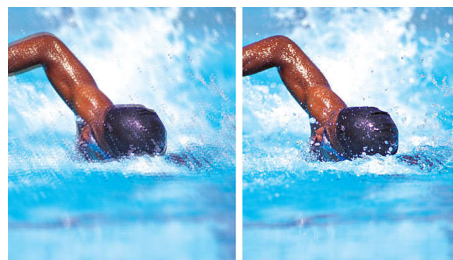

Progressive Scan -toiminto

Progressive Scan -toiminto kaksinkertaistaa kuvan pystysuuntaisen tarkkuuden, jolloin kuva terävöityy huomattavasti. Tavallisesti parittomien juovien kenttä lähetetään ensin ja parillisten juovien kenttä sen jälkeen, mutta Progressive Scan -toiminto piirtää molemmat kentät samanaikaisesti. Tällöin kuva muodostuu heti täydellisenä kaikessa

tarkkuudessaan, silmä ei erota juovarakennetta ja kuva näkyy terävänä.

Uputuskuvatilalla (PIP)

Mahdollistaa kahden eri kuvälähteen katselun samanaikaisesti. Lähteet voivat olla joko kaksi videolähdettä tai datan tai grafiikan yhdistelmä

DVI-D-tulo

DVI-D-tulo muodostaa pakkaamattoman RGB-yhteyden kuvälähteen ja kuvaruudun välille. Koska digitaalista signaalia ei enää tarvitse muuntaa analogiseksi, signaalin laatu säilyy erinomaisena. Korkealaatuisen signaalin ansiosta kuvassa ei ole häiriöitä, ja se näyttää entistä selkeämmältä. DVI-tulo on täysin yhteensopiva HDMI-lähteiden kanssa, ja se käyttää HDCP-kopiointisuojausta

RS232-etähallinta

RS232-etähallintaliittymän ansiosta voit hallita useita laitteita, kuten AV-vastaanottimia, DVD-laitteita ja valaistus-, lämmitys-, tuuletus- ja ilmastointijärjestelmiä.

Asennettavissa seinän sisään

Luo lisää tyyliä sisustukseesi asentamalla televisio seinän sisään peili-TV:n erikoisvalmisteisilla kiinnitystarvikkeilla.