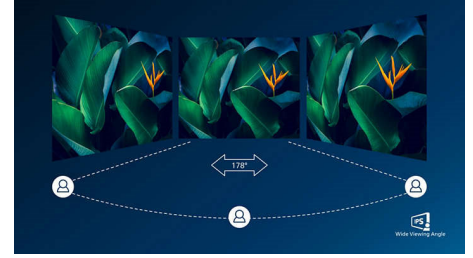

SmartStand

Sellel Philipsi ekraanil on maksimaalselt tahakallutatav SmartStand, mis võimaldab kasutada seda erinevates ergonoomilistes asendites, nagu ei kunagi varem. Vaid 60 kraadi taha kallutades saate ekraaniga loomulikult suhelda puudutades ja trükkides. Või võite seda kasutada püstises asendis, et teha istudes natuke tõsisem tööd. Tänu sisseehitatud automaatse naasmise mehhanismile on see SmartStand väga paindlik.

SmartConnect

Ühendusviiside ülekülluse tõttu on need Philipsi ekraanid varustatud mitme ühendusvõimalusega, nt VGA, Display Port, universaalne HDMI-pesa, mis võimaldavad teil nautida suure lahutusvõimega tihendamata video- ja helisisu. USB-ühendused võimaldavad ülikiiret andmevahetust, olles samal ajal üleilmselt ühendatud. Olenemata sellest, millist allikat te kasutate, võite olla kindel, et see Philipsi kuvar tagab selle, et teie investeering ei ole niipea maha visatud!

IPS tehnoloogia

IPS-kuvarid kasutavad täiustatud tehnoloogiat, mis tagab eriti laiad 178/178-kraadised vaatenurgad, võimaldades vaadata kuvarit peaaegu igast nurgast. Erinevalt tavalistest TN-paneelidest tagavad IPS-kuvarid märkimisväärselt selge ja erksate värvidega pildi, mistõttu on see ideaalne mitte ainult fotode, filmide ja veebi sirvimise jaoks, kuid ka professionaalsete rakenduste jaoks, mis vajavad kogu aeg täpseid värve ja püsivat heledust.