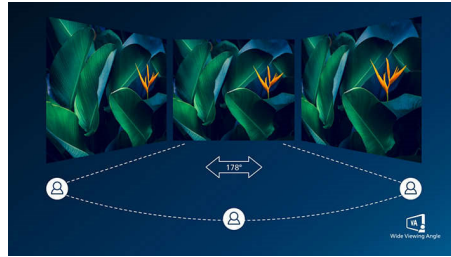

Изогнутый дизайн, подсказанный окружающим миром

- Дисплей с изогнутым корпусом для максимальных впечатлений

Великолепное качество изображения

- SmartContrast: для насыщенных оттенков черного
- Дисплей VA обеспечивает превосходное качество изображения и широкий угол просмотра
- Кристально чистое изображение благодаря Quad HD 2560 x 1440 пикселей
- Расширенная цветовая палитра для яркости изображения
- Игровой режим SmartImage специально для геймеров
- Технология AMD FreeSync™ для сглаженного игрового процесса

PHILIPS

Особенности

Дисплей с изогнутым корпусом

Настольные мониторы с изогнутым корпусом моментально завладевают вашим вниманием. Изогнутый корпус помогает сконцентрироваться, вовлекая пользователя в процесс.

Дисплей VA

Светодиодный дисплей Philips VA оснащен передовой технологией многозонного вертикального совмещения, которая обеспечивает сверхвысокий коэффициент статического контраста, формируя более яркую, живую картинку. Благодаря такому дисплею без труда можно работать в стандартных офисных программах, но особенно он эффективен для просмотра фотографий, веб-страниц и фильмов, для игр, а также для работы с мощными графическими приложениями. Технология оптимизированной обработки пикселей расширяет угол обзора до 178/178 градусов, и в результате вы видите четкое изображение.