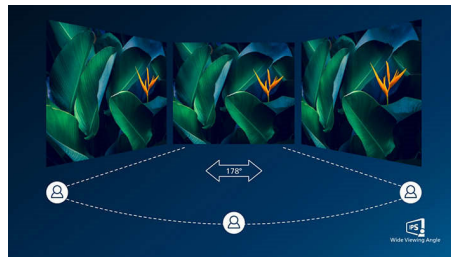

IPS-technologie

IPS-schermen maken gebruik van een geavanceerde technologie waardoor u kunt genieten van een extra brede kijkhoek van 178/178 graden. Hierdoor kunt u het scherm vanuit bijna elke hoek zien, zelfs in een draaimodus van 90 graden! De IPS-schermen bieden, in tegenstelling tot de normale TN-panels, scherpe beelden met levendige kleuren. Niet alleen ideaal voor het bekijken van foto's, het afspelen van films en het surfen op internet, maar ook voor professionele toepassingen waarbij kleurnauwkeurigheid en constante helderheid zeer belangrijk is.