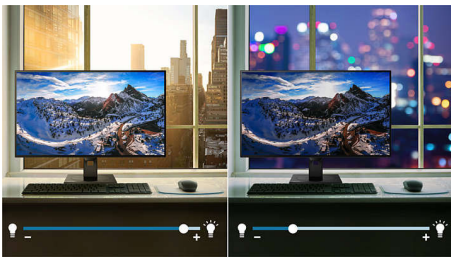

Dizajniran za način na koji vi radite

- Ugrađeni stereo zvučnici za multimediju
- Postolje SmartErgoBase omogućava ergonomska podešavanja po meri čoveka
- Manje zamaranje očiju uz tehnologiju bez treperenja
- Režim LowBlue za produktivnost bez zamaranja očiju
- Režim EasyRead za doživljaj čitanja kao sa papira

PowerSensor je ugrađen senzor prisustva koji emituje i prima bezopasne infracrvene signale da bi utvrdio da li je ispred monitora prisutna osoba i automatski smanjuje osvetljenost kad se korisnik odmakne od stola, čime se potrošnja energije smanjuje za do 80 procenata, a radni vek monitora

Tehnologija LightSensor

LightSensor koristi pametan senzor za podešavanje osvetljenosti slike zavisno od svetlosnih uslova u prostoriji, za savršenu sliku i minimalnu potrošnju.

UltraClear 4K UHD rezolucija

tabelama, Philips monitori uvek oživljavaju vaše slike i grafiku.

VA ekran

Philips VA LED ekran koristi naprednu tehnologiju višedomenskog vertikalnog poravnavanja koja daje izuzetno visok statički odnos kontrasta, za izvanredno živopisnu i svetlu sliku. Dok standardne kancelarijske načine primene pokriva sa lakoćom, naročito je pogodan za fotografije, pregledanje veba, filmove, igranje igara i zahtevan grafički rad. Tehnologija optimizovanog upravljanja pikselima daje izuzetno široke uglove gledanja od 178/178 stepeni, što za rezultat ima oštru sliku.