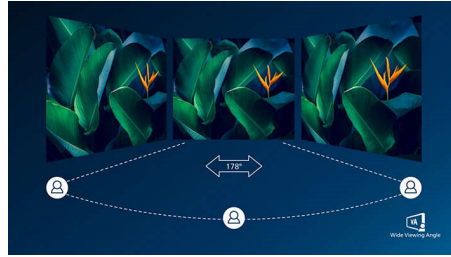

Tehnologija LightSensor

LightSensor koristi pametan senzor za podešavanje osvetljenosti slike zavisno od svetlosnih uslova u prostoriji, za savršenu sliku i minimalnu potrošnju.

UltraClear 4K UHD rezolucija

tabelama, Philips monitori uvek oživljavaju vaše slike i grafiku.

VA ekran

Philips VA LED ekran koristi naprednu tehnologiju višedomenskog vertikalnog poravnavanja koja daje izuzetno visok statički odnos kontrasta, za izvanredno živopisnu i svetlu sliku. Dok standardne kancelarijske načine primene pokriva sa lakoćom, naročito je pogodan za fotografije, pregledanje veba, filmove, igranje igara i zahtevan grafički rad. Tehnologija optimizovanog upravljanja pikselima daje izuzetno široke uglove gledanja od 178/178 stepeni, što za rezultat ima oštru sliku.