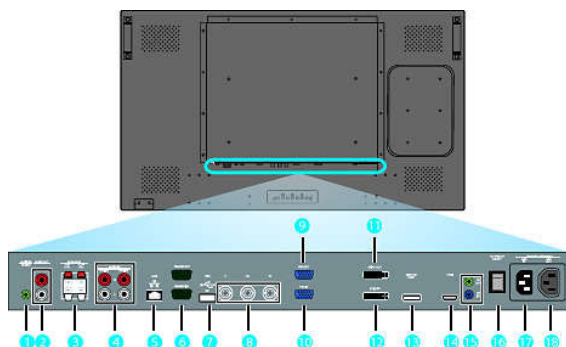

- Компютърни формати: 640 x 480, 60, 67, 72, 75 Hz, 800 x 600, 56, 60, 72, 75 Hz, 1024 x 768, 60 Hz, 1280 x 768, 60 Hz, 1280 x 800, 60 Hz, 1280 x 1024, 60 Hz, 1360 x 768, 60 Hz, 1366 x 768, 60 Hz, 1440 x 900, 60 Hz, 1600 x 1200, 60 Hz, 1920 x 1080, 60 Hz, 1920 x 1200, 60 Hz
- Видео формати: 480i, 60 Hz, 480p, 60 Hz, 576p, 50 Hz, 576i, 50 Hz, 720p, 50, 60 Hz, 1080i, 50, 60 Hz, 1080p, 50, 60 Hz

Размери

- Дебелина на рамката: 20 мм
- Ширина на изделието: 1080 мм
- Тегло на изделието: 29 кг
- Височина на изделието: 625,2 мм
- Дълбочина на изделието: 127 мм
- Ширина на изделието (инчове): 41,6 инч
- Височина на изделието (инчове): 23,0 инч
- Конзола за стена: 200 x 400 мм
- Дълбочина на изделието (инчове): 5,1 инч
- Тегло на изделието (фунтове): 63,9 lb

Работни условия

- Температурен диапазон (работен): 0 – 40 °C
- Средно време между отказите: 60 000 час(а)
- Относителна влажност: 5 – 90 %

Акcesoари

- Акcesoари в комплекта: Дистанционно управление, Батерии за дистанционното, Захранващ кабел за променлив ток, VGA кабел, Ръководство за потребителя на CD-ROM, Ръководство за бърз старт
- Допълнителни акcesoари: Настолна стойка

Разни

- Езици на екранното меню: Английски, Френски, Немски, Италиански, Полски, Турски, Руски, опростен китайски
- Гаранция: Световна гаранция: 3 години
- Одобрения от регулаторните органи: CE, FCC,

Class B, UL/cUL, CCC, Директива RoHS

Габарити на опаковката

- EAN: 87 12581 65062 9
- Брой включени продукти: 1
- Тип опаковка: Картон

Дата на издаване
2024-03-23

Версия: 4.8.1

EAN: 87 12581 65062 9

© 2024 Koninklijke Philips N.V.
Всички права запазени.

Спецификациите могат да се променят без предупреждение. Търговските марки са собственост на Koninklijke Philips N.V. или на съответните си притежатели.

www.philips.com