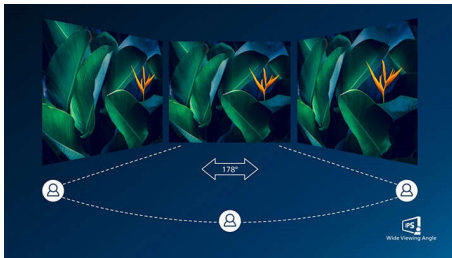

게임용으로 적합

- 1ms의 MPRT로 응답 속도가 빨라져 또렷해지는 화질과 부드러운 게임 플레이
- AMD FreeSync™ 기술로 눈에 띄게 부드러워지는 게임 플레이
- 게이머에 최적화된 SmartImage 게임 모드

최상의 화질

- IPS LED 광시야각 기술로 이미지 및 색 정확성 보장
- 쿼드 HD 2560x1440 픽셀로 고선명 이미지 실현

PHILIPS

IPS 디스플레이는 178/178도의 초광시야각을 제공하는 최신 기술을 사용해 어떤 각도에서도 디스플레이를 볼 수 있습니다! IPS 디스플레이는 일반 TN 패널과 달리 생동감 넘치는 색상의 선명한 이미지가 구현되므로 사진, 동영상, 웹 브라우징 뿐만 아니라 정확한 색상과 일정한 밝기가 상시적으로 요구되는 전문적인 용도에도 매우 이상적인 디스플레이입니다.

고선명 이미지