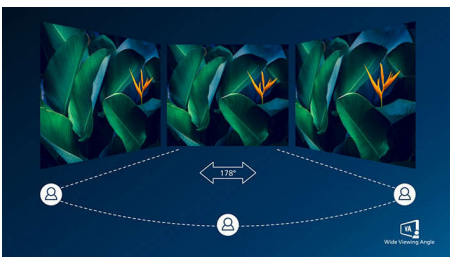

PHILIPS

Značilnosti

Ukrivljena zasnova zaslona

Namizni monitorji uporabniku omogočajo osebno izkušnjo, ki se odlično ujema z ukrivljeno zasnovo. Ukrivljen zaslon se povsem prijetno in neopazno zlije z delovnim prostorom in vas tako postavi v središče.

Tehnologija izjemno širokega barvnega spektra

Tehnologija izjemno širokega barvnega spektra omogoča širši barvni spekter za živahnjšo sliko. Širša barvna lestvica tehnologije izjemno širokega barvnega spektra ustvarja naravnije zelene, živahnije rdeče in globlje modre odtenke. Z živahnimi barvami tehnologija izjemno širokega barvnega spektra oživi predstavnostno razvedrilo, slike pa tudi storilnost.

Zaslon VA

LED-zaslon VA Philips ima napredno tehnologijo za večdomensko navpično

poravnavo, ki zagotavlja izjemno visoko statično kontrastno razmerje za izredno živahne in svetle slike. Zlahka zmore standardne pisarniške aplikacije in je idealen za fotografije, brskanje po spletu, filme, igre in zahtevne grafične aplikacije. Optimirana tehnologija za upravljanje slikovni pik omogoča izjemno širok 178-stopinjski kot gledanja in jasno sliko.