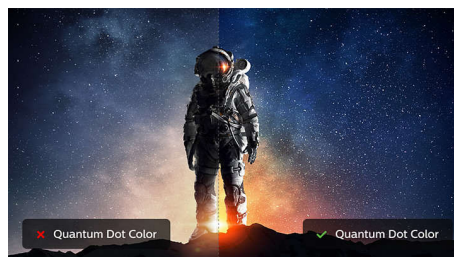

Технология квантовых точек

В технологии квантовых точек используются инновационные полупроводниковые нанокристаллы, которые излучают более точные оттенки синего, зеленого и красного света. ЖК-мониторы с технологией квантовых точек обеспечивают более широкий динамический цветовой диапазон и более естественную передачу цветов. В

результате вы наслаждаетесь ярким изображением с динамичными и впечатляющими цветами.