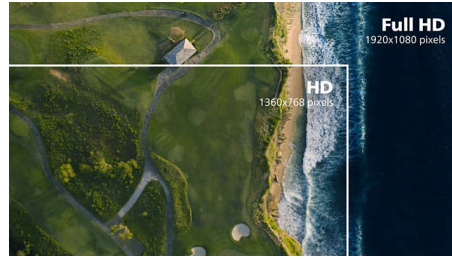

Zaslon Full HD 16 : 9

Kakovost slike je pomembna. Običajni zasloni predvajajo kakovostno sliko, vendar pričakujete več. Ta zaslon odlikuje izboljšana ločljivost Full HD 1920 x 1080. Full HD za jasno in podrobno sliko, visoka svetlost, neverjeten kontrast in živahne barve zagotavljajo izjemno pristno sliko.