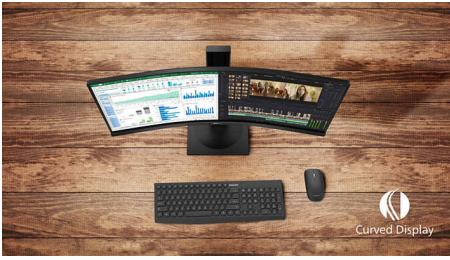

Philips Monitor
Ukrivljen LCD-monitor
Full HD

Serijs E

24 (diagonala 23,6"/59,9 cm)
1920 x 1080 (Full HD)

241E1SC

Preprosta globina

24-palčni ukrivljeni zaslon serije E nudi resnično izredno izkušnjo globine v stilski obliki. Uživajte v ostri sliki ločljivosti Full HD in tekočem poteku slik s tehnologijo AMD FreeSync™.

- Ukrivljena zasnova zaslona za še pristnejše doživetje

Prijaznejši do okolja

- Okolju prijazen zaslon brez živega srebra

Vrhunska kakovost slike

- SmartContrast za podrobne črne dele
- Zaslon Full HD 16 : 9 za slike z jasnimi podrobnostmi
- Zaslon VA predvaja osupljive slike s širokimi koti gledanja
- Igralni način SmartImage je optimiran za igričarje
- Izjemno gladko igranje iger s tehnologijo AMD FreeSync™

PHILIPS

Značilnosti

Ukrivljena zasnova zaslona

Namizni monitorji uporabniku omogočajo osebno izkušnjo, ki se odlično ujema z ukrivljeno zasnovo. Ukrivljen zaslon se povsem prijetno in neopazno zlije z delovnim prostorom in vas tako postavi v središče.

Zaslon VA

LED-zaslon VA Philips ima napredno tehnologijo za večdomensko navpično poravnavo, ki zagotavlja izjemno visoko statično kontrastno razmerje za izredno živahne in svetle slike. Zlahka zmore standardne pisarniške aplikacije in je idealen za fotografije, brskanje po spletu, filme, igre in zahtevne grafične aplikacije. Optimirana tehnologija za upravljanje slikovni pik omogoča izjemno širok 178-stopinjski kot gledanja in jasno sliko.