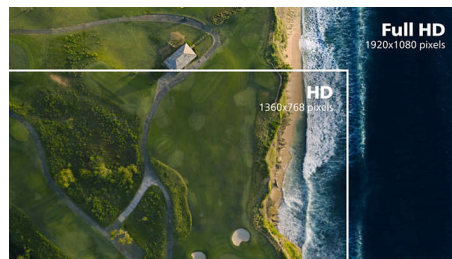

Οθόνη Full HD 16:9

Η ποιότητα της εικόνας έχει μεγάλη σημασία. Οι κλασικές οθόνες προσφέρουν αρκετά καλή ποιότητα, αλλά θέλετε κάτι παραπάνω. Αυτή η οθόνη προσφέρει βελτιωμένη ανάλυση Full HD 1920 x 1080. Τώρα μπορείτε να απολαμβάνετε ευκρινείς

λεπτομέρειες με ποιότητα Full HD σε συνδυασμό με υψηλή φωτεινότητα, απίστευτη αντίθεση και ζωντανά χρώματα, για πραγματικά ρεαλιστικές εικόνες.