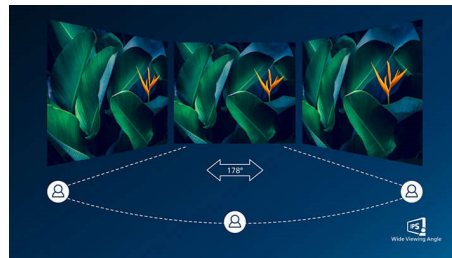

PHILIPS

Χαρακτηριστικά

Εξαιρετικά λεπτό πλαίσιο

Αξιοποιώντας τα πάνελ τελευταίας τεχνολογίας, οι οθόνες Philips είναι σχεδιασμένες με μινιμαλιστική προσέγγιση, με το εξωτερικό πλαίσιο να έχει πάχος μόλις 2,5 χιλιοστά. Σε συνδυασμό με το μαύρο σύμπλεγμα 9 χιλιοστών μέσα στο πάνελ, οι διαστάσεις του πλαισίου μειώνονται σημαντικά, περιορίζοντας τους περισπασμούς και προσφέροντας μέγιστο μέγεθος προβολής. Ειδικά κατάλληλο για ρύθμιση πολλών οθονών, όπως για παιχνίδια, graphics design και επαγγελματικές εφαρμογές, η οθόνη εξαιρετικά λεπτού πλαισίου σας δίνει την αίσθηση ότι χρησιμοποιείτε μία μεγάλη οθόνη.

Εξαιρετικά λεπτή για σιλάτη εμφάνιση

Η νέα μας οθόνη είναι απίστευτα λεπτή! Το εξαιρετικά λεπτό προφίλ χαρίζει μινιμαλιστική εμφάνιση που ταιριάζει σε κάθε χώρο και γραφείο.

Τεχνολογία Ultra Wide-Color

Η τεχνολογία Ultra Wide-Color προσφέρει ευρύτερο φάσμα χρωμάτων για πιο φωτεινές εικόνες. Το μεγαλύτερο φάσμα χρωμάτων της Ultra Wide-Color παράγει πιο φυσικές πράσινες, έντονες κόκκινες και

βαθιές μπλε αποχρώσεις. Ζωντανέψτε την ψυχαγωγία και τις φωτογραφίες σας και αυξήστε την παραγωγικότητά σας με τα ζωντανά χρώματα της τεχνολογίας Ultra Wide-Color.

Τεχνολογία IPS

Οι οθόνες IPS χρησιμοποιούν μια εξελιγμένη τεχνολογία που σας προσφέρει εξαιρετικά ευρείες γωνίες προβολής στις 178/178 μοίρες, ώστε να βλέπετε την οθόνη από σχεδόν οποιαδήποτε γωνία. Σε αντίθεση με τις τυπικές οθόνες TN, οι οθόνες IPS σας προσφέρουν εξαιρετικά ευκρινείς εικόνες με ζωντανά χρώματα. Έτσι, είναι ιδανικές όχι μόνο για φωτογραφίες, ταινίες και περιήγηση στον ιστό, αλλά και για επαγγελματικές εφαρμογές που απαιτούν ακρίβεια χρωμάτων και ομοιόμορφη φωτεινότητα ανά πάσα στιγμή.