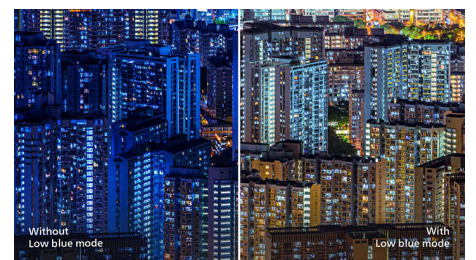

144Hz 遊戲顯示器

在玩精采刺激的遊戲時，您需要不會延遲的超順暢影像。這款飛利浦顯示器畫面刷新率高達每秒 144 次，比一般顯示器快 2.4

倍。若畫面速率太低，畫面上的敵人看起來會像定點跳躍，難以瞄準射擊。144Hz 的畫面速率可清楚呈現出遺漏的關鍵影像，超流暢顯示敵人動作，讓您能輕鬆瞄準目標。輸入延遲率超低，畫面不撕裂，這款飛利浦顯示器絕對是您最佳的遊戲夥伴

SmartImage 遊戲模式

全新飛利浦遊戲顯示器為玩家精密調校可快速存取的 OSD，提供多種選擇。「FPS」（第一人稱射擊）模式強化遊戲中的黑暗場景，讓您看見暗處隱藏的物體。「Racing」（競賽）模式將顯示器調整至最快的反應時間、高彩度，同時進行影像調整。「RTS」（即時策略）模式具備特殊的 SmartFrame 模式，能凸顯特定區域，並調整尺寸和影像。玩家 1 號及玩家 2 號供您依照不同遊戲儲存個人自訂設定，確保呈現最出色的效能。

人體工學設計

Smart Ergo Base 是一款「人人適用」的底座，除了可讓螢幕轉動，提供左右旋轉、傾斜與高度調整的設計，更能符合人體工學原則之外，同時具有智慧型纜線收納系統，利於保持工作環境的整齊。

LowBlue 模式

根據研究顯示，LED 顯示器散發的短波長藍光如同紫外線一樣，長期下來會損害眼睛並影響視力。針對健康所開發的飛利浦 LowBlue 模式設定使用智慧軟體技術，可降低有害的短波藍光。