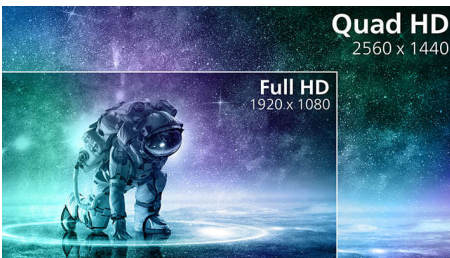

舒適自如

- 不閃爍技術降低眼睛疲勞
- LowBlue 模式可提供舒適的生產力
- 可調整高度，配合理想坐姿

PHILIPS

焦點

曲面顯示設計

桌上型顯示器提供適合曲面設計的人性化使用體驗。弧形螢幕帶來舒適而細膩的臨場效果，讓位於桌面中心的您掌握一切視覺焦點。

Ambiglow 流光溢彩技術

Ambiglow 流光溢彩技術帶給您嶄新的視覺體驗。創新的 Ambiglow 技術可創造出令人沉浸的光環，進而擴大螢幕感受。由快速處理器分析接收影像內容，並根據影像持續調整放射燈光色彩及亮度。使用方便的選項讓您依喜好自行調整情境光源。特別適合觀賞電影、體育活動或玩遊戲，飛利浦 Ambiglow 流光溢彩技術提供您獨特且令人陶醉的視覺體驗。

超清晰影像

這款飛利浦螢幕具備 Quad HD 2560x1440 或 2560x1080 像素超清晰影像。由於此種新型顯示器採用 USB-C、Displayport、HDMI 等高頻寬來源，因此得以運用高密度像素數的高效能面板，讓您收看的影像和圖像栩栩如生。無論您是使用 3D 繪圖應用程式，針對 CAD-CAM 解決方案而需要極

細部資訊的高標準專業人士，或是需要處理龐大試算表的金融專業人士，飛利浦顯示器都能為您帶來超清晰影像。