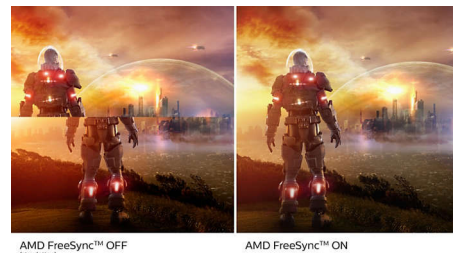

超清晰影像

這款飛利浦螢幕具備 Quad HD 2560x1440 或 2560x1080 像素超清晰影像。由於此種新型顯示器採用 USB-C、Displayport、HDMI 等高頻寬來源，因此得以運用高密度像素數的高效能面板，讓您收看的影像和圖像栩栩如生。無論您是使用 3D 繪圖應用程式，針對 CAD-CAM 解決方案而需要極

細部資訊的高標準專業人士，或是需要處理龐大試算表的金融專業人士，飛利浦顯示器都能為您帶來超清晰影像。

Ultra Wide-Color 超寬廣色域技術

Ultra Wide-Color 超寬廣色域技術提供更廣的色譜，展現更鮮明動人的影像品質。Ultra Wide-Color 擴大「色域」，產生更自然的綠色、清晰亮麗的紅色及飽和的藍色。無論是媒體娛樂、影像或甚至是工作，Ultra Wide-Color 超寬廣色域技術都能讓您感受更栩栩如生的逼真色彩。

AMD FreeSync™ Premium

遊戲不應該在紊亂的競技場面或是支離破碎的畫面之間選擇。AMD FreeSync™ Premium 能以最佳效能為重度玩家帶來流暢且無畫面撕裂的遊戲體驗。無須妥協，憑藉著高更新率、低畫面更新率補償和低延遲，毫無懸念地殺入戰場。

144Hz 遊戲顯示器

在玩精采刺激的遊戲時，您需要不會延遲的超順暢影像。這款飛利浦顯示器畫面刷新率高達每秒 144 次，比一般顯示器快 2.4

倍。若畫面速率太低，畫面上的敵人看起來會像定點跳躍，難以瞄準射擊。144Hz 的畫面速率可清楚呈現出遺漏的關鍵影像，超流暢顯示敵人動作，讓您能輕鬆瞄準目標。輸入延遲率超低，畫面不撕裂，這款飛利浦顯示器絕對是您最佳的遊戲夥伴

SmartImage 遊戲模式

全新飛利浦遊戲顯示器為玩家精密調校可快速存取的 OSD，提供多種選擇。「FPS」（第一人稱射擊）模式強化遊戲中的黑暗場景，讓您看見暗處隱藏的物體。「Racing」（競賽）模式將顯示器調整至最快的反應時間、高彩度，同時進行影像調整。「RTS」（即時策略）模式具備特殊的 SmartFrame 模式，能凸顯特定區域，並調整尺寸和影像。玩家 1 號及玩家 2 號供您依照不同遊戲儲存個人自訂設定，確保呈現最出色的效能。