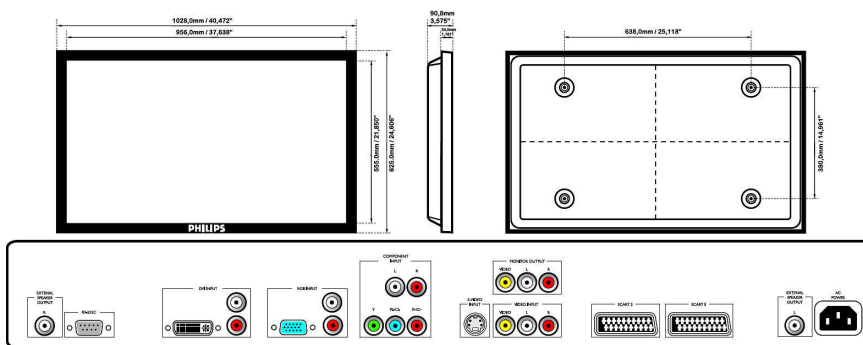

Alimentare

- Sursă de alimentare: 100-240 V c.a., 50/60 Hz
- Consum (modul pornit): 240 W (uzual)
- Mod Sleep: Max. 5 W

Rezoluție de afișare acceptată

- Formate pentru calculator: 640 x 480, 60, 72, 75 Hz, 800 x 600, 60, 72, 75 Hz, 848 x 480, 60 Hz, 1024 x 768, 60, 70, 75 Hz, 1280 x 1024, 60 Hz
- Formate video: 480i, 60 Hz, 480p, 60 Hz, 576p, 50 Hz, 576i, 50 Hz, 720p, 50, 60 Hz, 1080i, 50, 60 Hz

Dimensiuni

- Durată de viață cu 50% mai mare: 60000 ore
- Greutate produs: 29 kg
- Lățime aparat (inchi): 40,472 inch
- Interval temperatură (operare): De la +32°F la +104°F
- Înălțime aparat (inchi): 24,606 inch
- Interval temperatură (depozitare): De la -4°F la 140°F
- Adâncime aparat (inchi): 3,535 inch
- Greutate produs (lb): 63,934 lb
- Umiditate relativă: 20 % - 80 %
- Adâncime (fără bază): 89,8 mm
- Lățime (fără bază): 1028 mm
- Înălțime (fără bază): 625 mm
- Temperatură (operare): De la 0°C la +40°C
- Temperatură (stocare): De la -20°C la +60°C

Accesorii

- Accesorii incluse: Suport pentru masă, Cablu DVI-D, Cablu VGA, Telecomandă, Baterie, Cablu de alimentare c.a.
- Manual de utilizare: Engleză, Germană, Franceză, Spaniolă, Italiană
- Accesorii opționale: Montare pe tavan, Montare fixă pe perete, Montare flexibilă pe perete
- Ghidul utilizatorului pe CD-ROM: (protocol RS232 inclus)

Diverse

- Ramă: gri Metallic Antracite

Data apariției 2024-03-29

Versiune: 7.0.10

EAN: 87 10895 95257 6

© 2024 Koninklijke Philips N.V.
Toate drepturile rezervate.

Specificațiile pot fi modificate fără preaviz. Mărcile comerciale sunt proprietatea Koninklijke Philips N.V. sau a deținătorilor lor legali.

www.philips.com