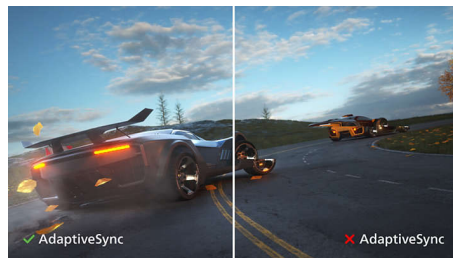

Технология Adaptive-Sync

Вам больше не нужно выбирать между разрывами изображения и задержкой кадров во время игрового процесса. Технология адаптивной синхронизации Adaptive-Sync обеспечивает плавный вывод

изображения без помех практически при любой частоте кадров и малое время отклика.