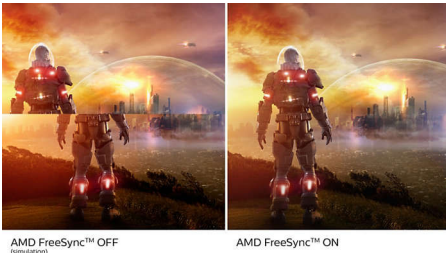

AMD FreeSync™ Premium

Pelatesa ei pitäisi joutua tekemään kompromisseja. AMD FreeSync™ Premium takaa vaativille pelaajille sujuvan ja häiriöttömän pelikokemuksen täydellä teholla. Pelaa varmasti korkeasta virkistystaajuudesta, matalasta vasteajasta ja lyhyestä viiveestä tinkimättä.