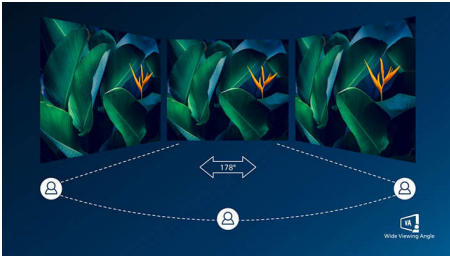

Pelietu on sinun

- 1 ms:n (MPRT) nopea vasteaika tuottaa terävän kuvan ja tekee pelaamisesta sulavaa
- AMD FreeSync™ Premium; sujuvaa pelaamista ilman häiriöitä ja pätkimistä
- Pelaamiseen optimoitu SmartImage-tila
- 144 Hz:n virkistystaajuus sujuvaa, loistavaa kuvaa varten
- Ultra Wide-Color -tekniikka tuottaa laajemman värintoistoalueen ja tekee väritoistosta eloisan.

Philips VA -LED-näyttö käyttää edistynyttä monialueista pystykohtistusta, joka takaa erinomaisen staattisen kontrastisuhteen ja erittäin eloisan ja kirkkaan kuvan. Näyttö suoriutuu tavallisista toimistosovelluksista erinomaisesti, ja se sopii ihanteellisesti valokuvien ja elokuvien katseluun, internetin käyttöön, pelaamiseen ja vaativiin graafisiin sovelluksiin. Optimoituiden pikselinhallinnan ansiosta näytössä on erittäin laaja 178/178 asteen katselukulma ja terävä kuva.